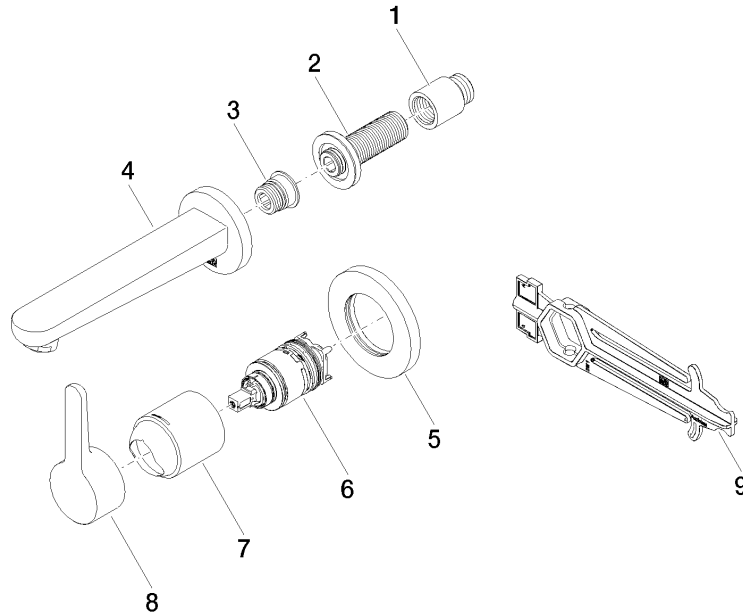

## DORNBACHT YAMOU Mitigeur monocommande de lavabo mural sans garniture d'écoulement - Soft Black

---

36 860 831

Certificats

---

AbP\_10

ACS\_23 ACC NY

WRAS\_240504

# DORNBACHT YAMOU Mitigeur monocommande de lavabo mural sans garniture d'écoulement - Soft Black

36 860 831

Version du produit de 1/1/2023

DORNBACHT YAMOU Mitigeur monocommande de lavabo mural sans garniture d'écoulement - Soft Black