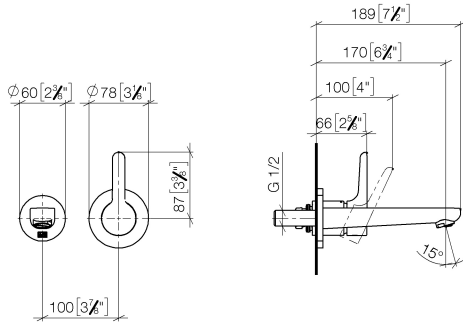

## DORNBRACHT YAMOU Mitigeur monocommande de lavabo mural sans garniture d'écoulement - Soft Black

36 860 831  
mm [inches]