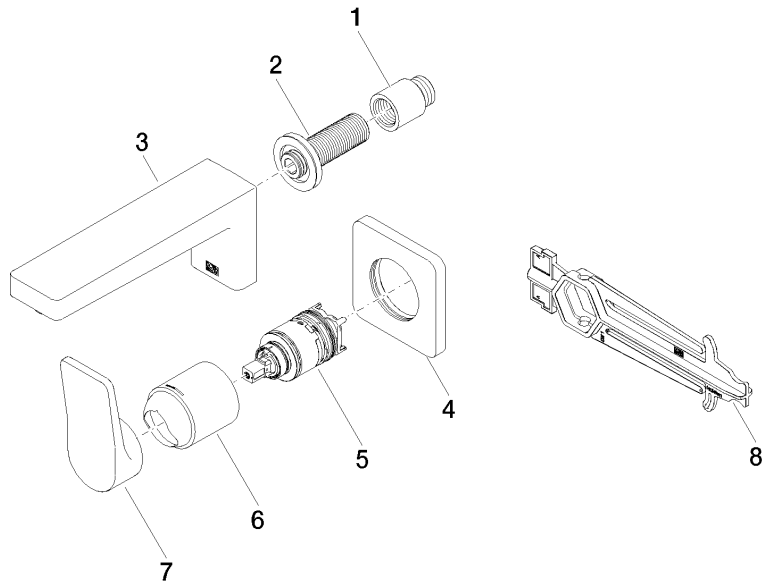

DORNBRACHT YARRE Mitigeur monocommande de lavabo mural sans garniture d'écoulement - Chrome

36 860 832

- saillie 170 mm
- bec déverseur fixe
- jet circulaire enrichi en air
- diamètre de percement du bec 37 mm
- diamètre de percement mitigeur monocommande 57 mm
- rosace pour mitigeur 78 x 78 mm
- débit maxi. 6,8 l/min
- sans plomb
- rosace pour sortie Ø 60 mm
- rosace pour mitigeur Ø 78 mm

36 860 832
mm [inches]

Diagramme de débit

Certificats

AbP_10168. ACS_23 ACC NY WRAS_240504010.
460.

DORNBRACHT YARRE Mitigeur monocommande de lavabo mural sans garniture d'écoulement - Chrome

36 860 832

Liste des pièces de rechange

N°	Article Numéro	Désignation	Fréquence de montage	Délai de livraison
1	09 24 03 080 90	rallonge	1	2
2	90 24 03 316 00 90	raccord à vis	1	-
La pièce de rechange ne peut plus être commandée, veuillez commander l'article de remplacement				
3	90 11 06 224 00-00	bec déverseur	1	-
La pièce de rechange ne peut plus être commandée, veuillez commander l'article de remplacement				
4	90 27 83 027 00-00	rosace	1	-
La pièce de rechange ne peut plus être commandée, veuillez commander l'article de remplacement				
5	90 15 05 071 00 90	cartouche	1	-
La pièce de rechange ne peut plus être commandée, veuillez commander l'article de remplacement				
6	90 11 02 393 00-00	hotte	1	-
La pièce de rechange ne peut plus être commandée, veuillez commander l'article de remplacement				
7	90 20 83 072 00-00	poignée	1	-
La pièce de rechange ne peut plus être commandée, veuillez commander l'article de remplacement				
8	90 30 09 064 00 90	clé à écrou	1	2