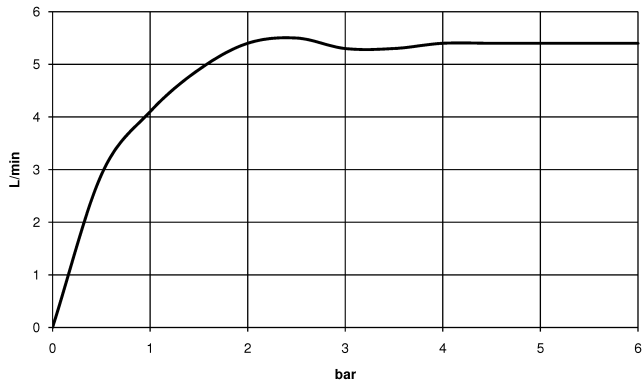

36 860 832
mm [inches]

Diagramme de débit

Certificats

AbP_10168. ACS_23 ACC NY WRAS_240504010.
460.

DORNBRACHT YARRE Mitigeur monocommande de lavabo mural sans garniture d'écoulement - Chrome

36 860 832

Liste des pièces de rechange