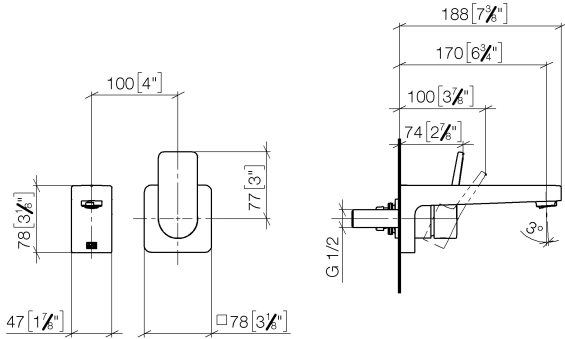

DORNBRACHT YARRE Mitigeur monocommande de lavabo mural sans garniture d'écoulement - Chrome

36 860 832

- saillie 170 mm
- bec déverseur fixe
- jet circulaire enrichi en air
- diamètre de percement du bec 37 mm
- diamètre de percement mitigeur monocommande 57 mm
- rosace pour mitigeur 78 x 78 mm
- débit maxi. 6,8 l/min
- sans plomb
- rosace pour sortie Ø 60 mm
- rosace pour mitigeur Ø 78 mm

36 860 832
mm [inches]

Diagramme de débit

Certificats

AbP_10168. ACS_23 ACC NY WRAS_240504010.
460.

DORNBRACHT YARRE Mitigeur monocommande de lavabo mural sans garniture d'écoulement - Chrome

36 860 832

Liste des pièces de rechange

N°	Article Numéro	Désignation	Fréquence de montage	Délai de livraison
1	09 24 03 080 90	rallonge	1	2
2	90 24 03 316 00 90	raccord à vis	1	-
La pièce de rechange ne peut plus être commandée, veuillez commander l'article de remplacement				
3	90 11 06 224 00-00	bec déverseur	1	-
La pièce de rechange ne peut plus être commandée, veuillez commander l'article de remplacement				
4	90 27 83 027 00-00	rosace	1	-
La pièce de rechange ne peut plus être commandée, veuillez commander l'article de remplacement				
5	90 15 05 071 00 90	cartouche	1	-
La pièce de rechange ne peut plus être commandée, veuillez commander l'article de remplacement				
6	90 11 02 393 00-00	hotte	1	-
La pièce de rechange ne peut plus être commandée, veuillez commander l'article de remplacement				
7	90 20 83 072 00-00	poignée	1	-
La pièce de rechange ne peut plus être commandée, veuillez commander l'article de remplacement				
8	90 30 09 064 00 90	clé à écrou	1	2