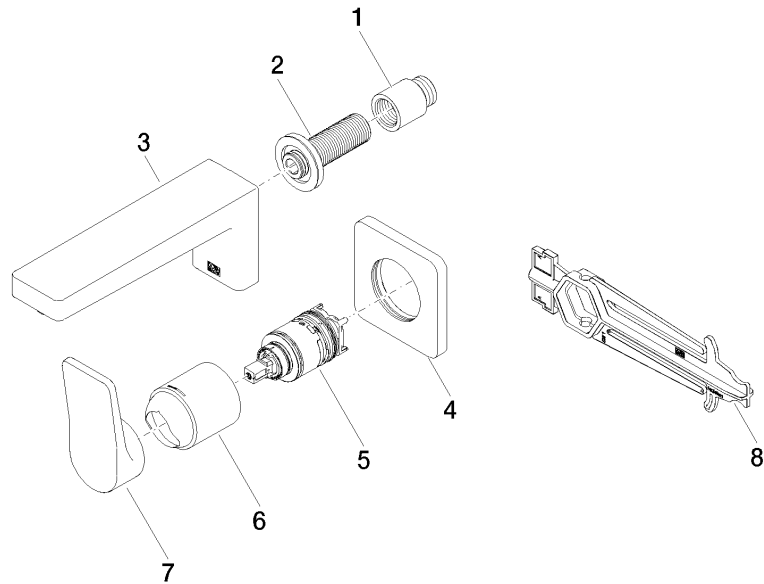

36 860 832
mm [inches]

Diagramme de débit

Codes & Standards

DIN 4109

ISO 3822

Scottish Water
Byelaws

UK Water Supply
Regulations

Ü-Zeichen

XP P 41-280

DORNBACHT YARRE Mitigeur monocommande de lavabo mural sans garniture d'écoulement - Soft Black

36 860 832

Certificats

ACS_23 ACC NY

AbP_10

WRAS_240504

DORNBACHT YARRE Mitigeur monocommande de lavabo mural sans
garniture d'écoulement - Soft Black

36 860 832

Version du produit de 1/1/2023

DORNBACHT YARRE Mitigeur monocommande de lavabo mural sans garniture d'écoulement - Soft Black

36 860 832

Liste des pièces de rechange

Version du produit de 1/1/2023