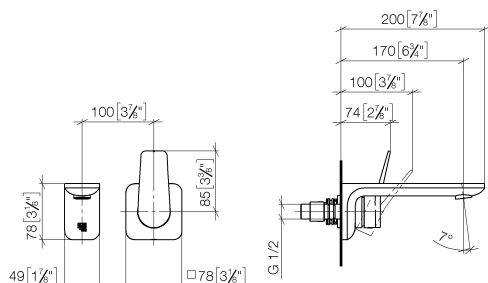

**LISSÉ Mitigeur monocommande de lavabo mural sans garniture d'écoulement -  
Dark Chrome**

LISSÉ

36 860 845

- saillie 170 mm
- bec déverseur fixe
- jet circulaire enrichi en air
- diamètre de percement du bec 37 mm
- diamètre de percement mitigeur monocommande 57 mm
- rosace 78 x 78 mm
- débit maxi. 5,7 l/min
- sans plomb
- Ce produit contribue au respect des exigences des systèmes d'évaluation des bâtiments écologiques, par exemple LEED®, BREEAM®, DGNB

	Dark Chrome	36 860 845-19
	Chrome	36 860 845-00
	Platine brossé	36 860 845-06
	Noir mat	36 860 845-33
	Chrome brossé	36 860 845-93
	Dark Platinum brossé	36 860 845-99

36 860 845  
mm [inches]

**Diagramme de débit**

### Liste des pièces de rechange

N°	Article Numéro	Désignation	Fréquence de montage	Délai de livraison
1	09 24 03 072 10 90	raccord à vis	1	2
2	90 24 03 108 00 90	set deraccord à vis	1	2
3	90 31 11 004 00 90	tige	1	2
4	90 11 84 021 00-19	bec déverseur	1	20
5	90 31 20 087 00-19	bonde de fond	1	20
6	90 31 11 063 00 90	tige	1	2
7	09 20 84 021-19	poignée	1	60
8	09 11 02 288-19	hotte	1	20
9	90 27 84 020 00-19	rosace	1	20
10	90 14 10 049 00 90	joint	1	2
11	90 15 05 064 01 90	cartouche	1	2
12	90 30 09 064 00 90	clé à écrou	1	2