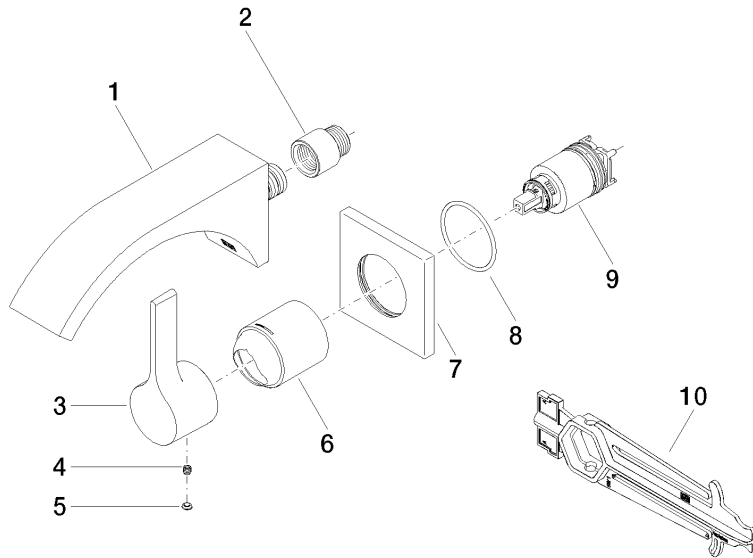

36 861 811
Certificats

IAPMO_6397

IAPMO_N-4976

CYO Mitigeur monocommande de lavabo mural sans garniture d'écoulement -
Dark Chrome

CYO

36 861 811

Les pièces pour les
autres finitions
peuvent être
trouvées ici : Chrome

CYO Mitigeur monocommande de lavabo mural sans garniture d'écoulement -
Dark Chrome

CYO

36 861 811

Liste des pièces de rechange

N°	Article Numéro	Désignation	Fréquence de montage	Délai de livraison
	13 805 811-19	CYO Bec déverseur pour lavabo, montage mural sans garniture d'écoulement - Dark Chrome	10	20