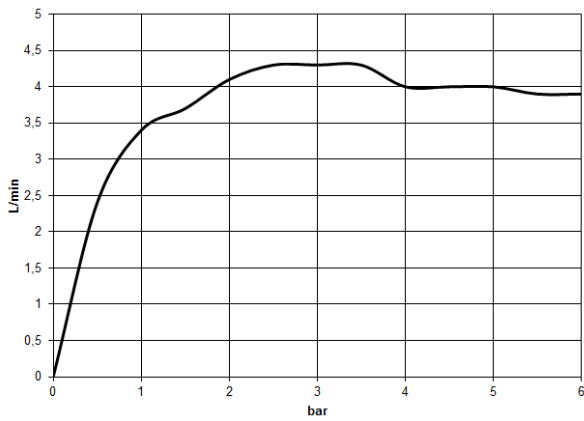

CYO

36 861 811
mm [inches]

Diagramme de débit

Codes & Standards

NSF372

NSF61

CYO Mitigeur monocommande de lavabo mural sans garniture d'écoulement -
Dark Chrome

CYO