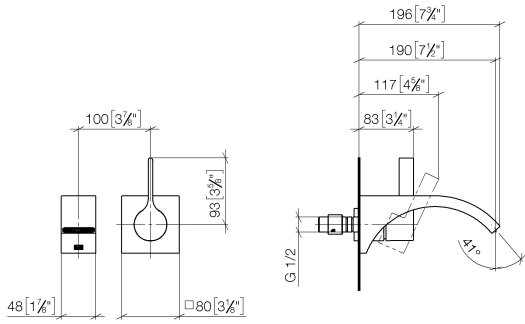

**CYO Mitigeur monocommande de lavabo mural sans garniture d'écoulement -
Dark Chrome**

CYO

36 861 811

- saillie 190 mm
- bec déverseur fixe
- jet rectangulaire enrichi en air
- diamètre de percement du bec 37 mm
- diamètre de percement mitigeur monocommande 57 mm
- rosace pour mitigeur 80 x 80 mm
- débit maxi. 4,5 l/min
- sans plomb
- Ce produit contribue au respect des exigences des systèmes d'évaluation des bâtiments écologiques, par exemple LEED®, BREEAM®, DGNB

CYO

36 861 811
mm [inches]

Diagramme de débit

Codes & Standards

NSF372

NSF61

CYO Mitigeur monocommande de lavabo mural sans garniture d'écoulement -
Dark Chrome

CYO