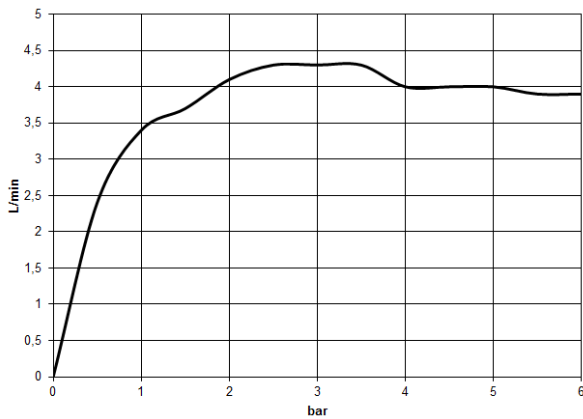

- profondeur de montage max. 95 mm
- profondeur de montage mini. 80 mm

CYO Mitigeur monocommande de lavabo mural sans garniture d'écoulement - Dark Platinum brossé

CYO

36 861 811
mm [inches]

Diagramme de débit