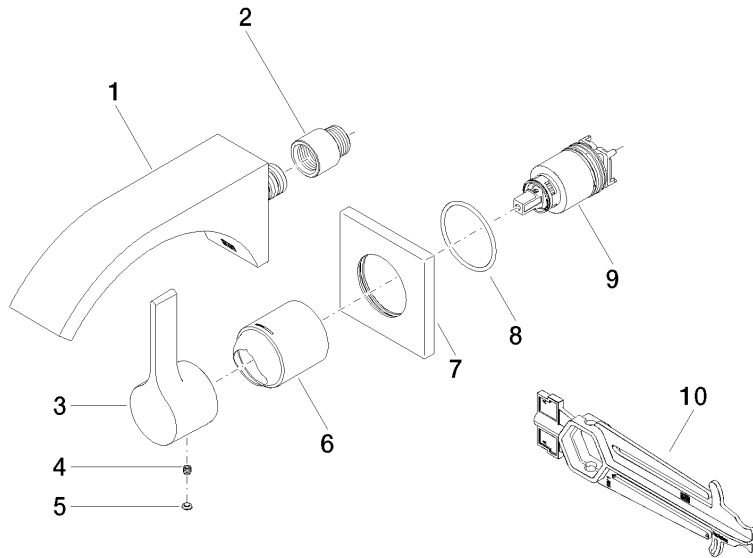

IAPMO_N-4976

36 861 811

CYO Mitigeur monocommande de lavabo mural sans garniture d'écoulement -
Dark Platinum brossé

CYO

36 861 811

Liste des pièces de rechange

N°	Article Numéro	Désignation	Fréquence de montage	Délai de livraison
	13 805 811-99	CYO Bec déverseur pour lavabo, montage mural sans garniture d'écoulement - Dark Platinum brossé	10	30