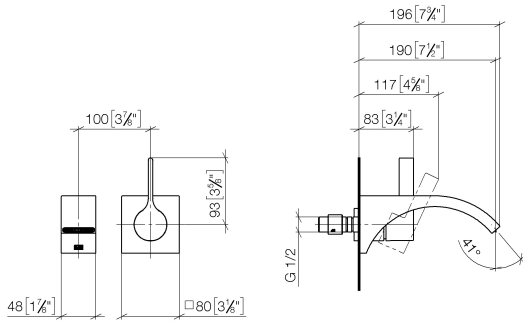

**CYO Mitigeur monocommande de lavabo mural sans garniture d'écoulement -
Dark Platinum brossé**

CYO

36 861 811

- saillie 190 mm
- bec déverseur fixe
- jet rectangulaire enrichi en air
- diamètre de percement du bec 37 mm
- diamètre de percement mitigeur monocommande 57 mm
- rosace pour mitigeur 80 x 80 mm
- débit maxi. 4,5 l/min
- sans plomb
- Ce produit contribue au respect des exigences des systèmes d'évaluation des bâtiments écologiques, par exemple LEED®, BREEAM®, DGNB

- profondeur de montage max. 95 mm
- profondeur de montage mini. 80 mm

CYO Mitigeur monocommande de lavabo mural sans garniture d'écoulement - Dark Platinum brossé

CYO

36 861 811
mm [inches]

Diagramme de débit