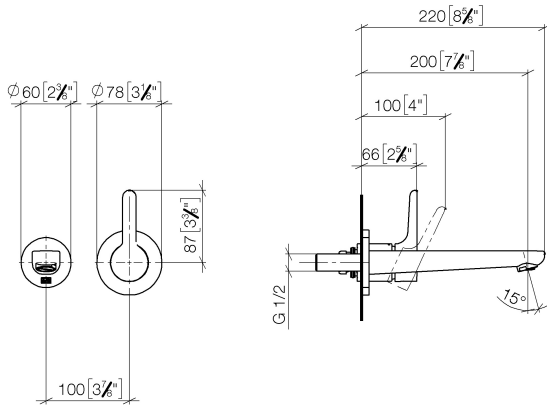

## DORNBRACHT YAMOU Mitigeur monocommande de lavabo mural sans garniture d'écoulement - Chrome

---

36 861 831 Version du produit de 1/1/2023

- saillie 200 mm
- bec déverseur fixe
- jet circulaire enrichi en air
- diamètre de percement du bec 37 mm
- diamètre de percement mitigeur monocommande 57 mm
- rosace pour sortie Ø 60 mm
- débit maxi. 6,8 l/min
- rosace pour mitigeur Ø 78 mm

## DORNBRACHT YAMOU Mitigeur monocommande de lavabo mural sans garniture d'écoulement - Chrome

36 861 831 Version du produit de 1/1/2023  
mm [inches]