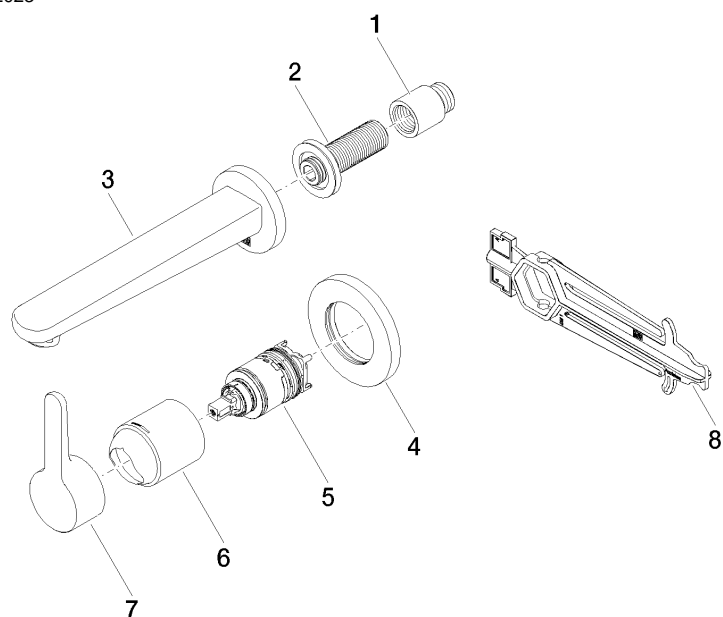

### Certificats

---

AbP\_10

ACS\_23 ACC NY

WRAS\_240504

**DORNBRACHT YAMOU Mitigeur monocommande de lavabo mural sans garniture d'écoulement - Chrome**

36 861 831 Version du produit de 1/1/2023

**Liste des pièces de rechange**

N°	Article Numéro	Désignation	Fréquence de montage	Délai de livraison
1	09 24 03 080 90	rallonge	1	2
2	90 24 03 316 00 90	raccord à vis	1	2
3	90 11 06 221 01-00	bec déverseur	1	2
4	90 27 83 026 00-00	rosace	1	2
5	90 15 05 071 00 90	cartouche	1	2
6	90 11 02 393 00-00	hotte	1	2
7	90 20 83 071 00-00	poignée	1	2
8	90 30 09 064 00 90	clé à écrou	1	2