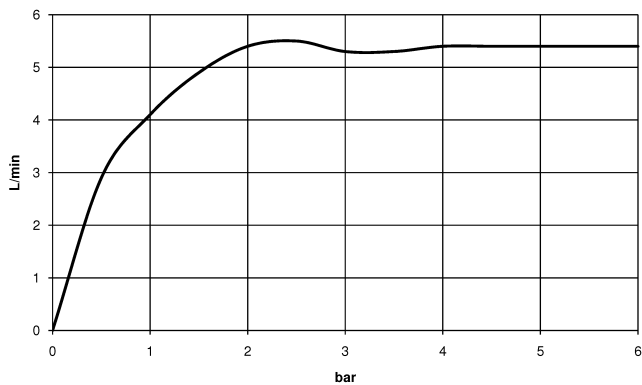

Diagramme de débit

Codes & Standards

DIN 4109

ISO 3822

Scottish Water
Byelaws

UK Water Supply
Regulations

Ü-Zeichen

XP P 41-280