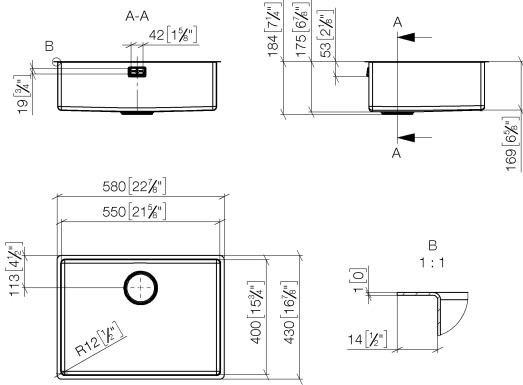

Cuve simple - Nickel

38 550 003

- à encastrer sous plan
- 550 x 400 mm
- profondeur d'évier 175 mm
- pour meubles sous plan de 600 mm
- rayon 12 mm

Garniture d'écoulement et de trop-plein non fournie. Voir les accessoires nécessaires.

Accessoires requis

Garniture d'écoulement et de trop-plein. Commande électrique - Nickel 10 410 003-85
 ● bonde d'évacuation électrique 3 1/2" (TouchFlow)

Cuve simple - Nickel

38 550 003

mm [inches]
M 1:10

Cuve simple - Nickel

38 550 003

Liste des pièces de rechange

N°	Article Numéro	Désignation	Fréquence de montage	Délai de livraison
1	10 410 003-85	Garniture d'écoulement et de trop-plein. Commande électrique - Nickel	1	2
2	10 400 003-85	Garniture d'écoulement et de trop-plein. Verrouillable manuellement - Nickel	1	2
3	10 405 003-85	Garniture d'écoulement et de trop-plein. avec bouton à tirer - Nickel	1	2