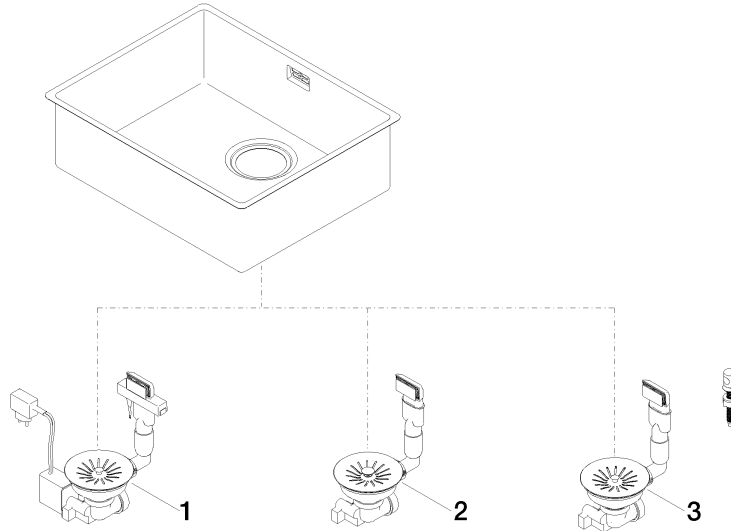

Cuve simple - Nickel

38 550 003

- à encastrer sous plan
- 550 x 400 mm
- profondeur d'évier 175 mm
- pour meubles sous plan de 600 mm
- rayon 12 mm

Garniture d'écoulement et de trop-plein non fournie. Voir les accessoires nécessaires.

Accessoires requis

Garniture d'écoulement et de trop-plein. Verrouillable manuellement - Nickel 10 400 003-85
 ● bonde d'évacuation verrouillable manuellement 3 1/2"

Accessoires requis

Garniture d'écoulement et de trop-plein. avec bouton à tirer - Nickel 10 405 003-85
 ● bonde à commande excentrique 3 1/2"

Accessoires requis

Garniture d'écoulement et de trop-plein. Commande électrique - Nickel 10 410 003-85
 ● bonde d'évacuation électrique 3 1/2" (TouchFlow)

Cuve simple - Nickel

38 550 003

mm [inches]
M 1:10

Cuve simple - Nickel

38 550 003

Liste des pièces de rechange

N°	Article Numéro	Désignation	Fréquence de montage	Délai de livraison
1	10 410 003-85	Garniture d'écoulement et de trop-plein. Commande électrique - Nickel	1	2
2	10 400 003-85	Garniture d'écoulement et de trop-plein. Verrouillable manuellement - Nickel	1	2
3	10 405 003-85	Garniture d'écoulement et de trop-plein. avec bouton à tirer - Nickel	1	2