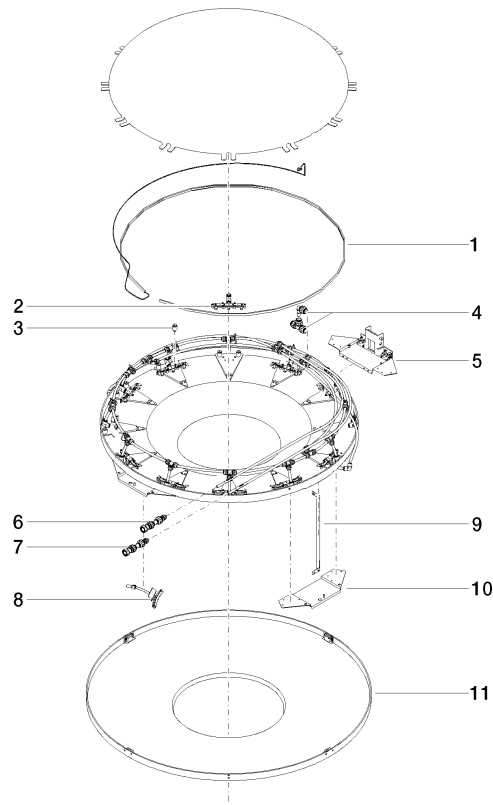

RAINMOON Panneau de pluie avec lumière colorée - Blanc mat

41 615 979

- partie apparente
- panneau de pluie avec 2 types de jet différents
- AQUACIRCLE RAIN : rideau de pluie circulaire, débit max. 6,8 l/min (à 3 bar)
- TEMPEST RAIN : pluie naturelle, débit max. 5 l/min (à 3 bar)
- Éclairage d'ambiance à DEL RVBB
- cache blanc mat RAL 9003
- avec système anti-calcaire
- diamètre extérieur: 1240 mm, diamètre d'ouverture: 450 mm
- Éléments de commande non fournis
- À prévoir sur site : passerelle ZigBee

RAINMOON Boîtier à encastrer au plafond avec lumière colorée - 35 615 970 90

- Boîtier à encastrer au plafond 1 356 x 1 356 x 290 mm
- corps à encastrer
- Diamètre d'ouverture 1 252 mm
- profondeur de montage mini. 290 mm

RAINMOON Panneau de pluie avec lumière colorée - Blanc mat

41 615 979

Certificats

LGA_29445.

RAINMOON Panneau de pluie avec lumière colorée - Blanc mat

41 615 979

Liste des pièces de rechange

N°	Article Numéro	Désignation	Fréquence de montage	Délai de livraison
1	90 10 01 183 01 90	lampe	1	2
2	90 17 09 056 01 90	module de jet	12	60
3	90 18 40 222 00 90	adaptateur	24	2
4	90 24 04 321 00 90	joint américain	1	60
5	90 17 20 211 00 90	joint	1	60
6	90 24 04 346 01 90	raccord AQUACIRCLE	1	2
7	90 24 04 346 02 90	raccord TEMPEST	1	2
8	90 17 09 057 01 90	module de jet	12	2
9	90 17 20 217 00 90	patte de fixation	4	60
10	90 17 20 216 00 90	patte de fixation	3	60
11	90 11 02 325 00 90	recouvrement	1	2