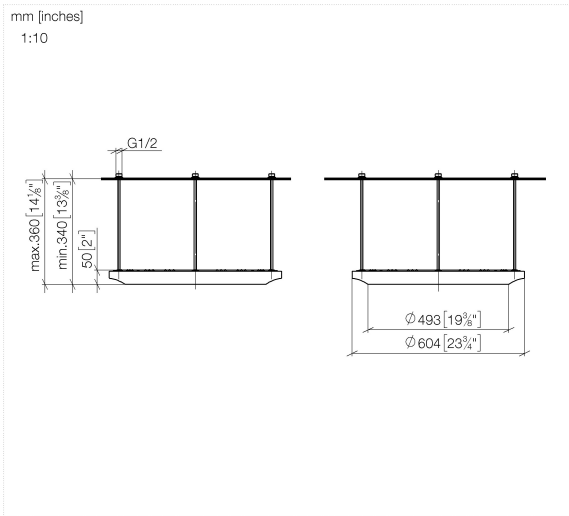

ARTICLES GÉNÉRIQUES AQUAHALO Panneau de pluie - Noir mat

41 750 979