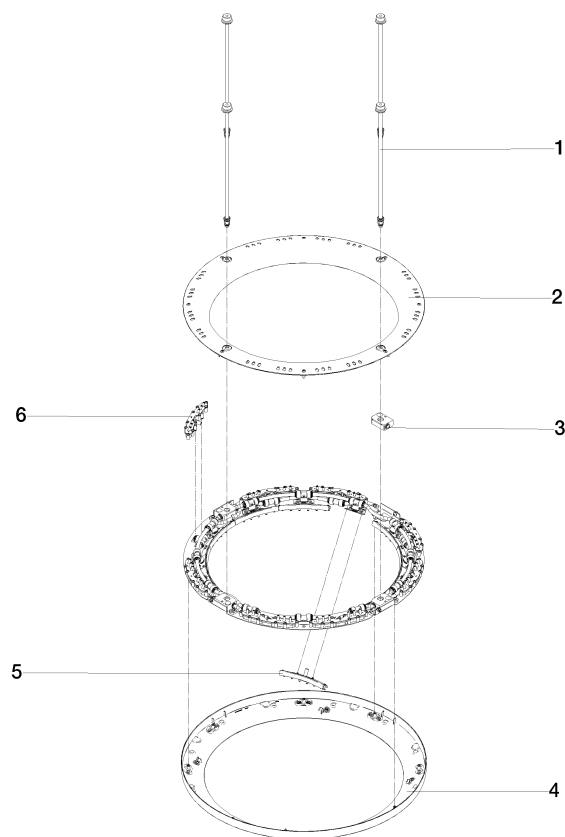

ARTICLES GÉNÉRIQUES AQUAHALO Panneau de pluie - Noir mat

41 750 979

- partie apparente
- Panneau de pluie avec 3 types de jets différents
- AQUACIRCLE RAIN : rideau de pluie circulaire, débit max. 14 l/min (à 3 bar)
- TEMPEST RAIN : pluie naturelle, débit max. 9 l/min (à 3 bar)
- DIAMOND RAIN : anneau de pluie, débit max. 6,8 l/min (à 3 bar)
- Diamètre extérieur : 605 mm, diamètre d'ouverture : 465 mm
- Poids : 6 kg
- Spot central à DEL 3 000 K
- Indice de protection IP67
- Élément de commande recommandé : xTool
- Ne convient pas pour une utilisation dans un hammam.

	Noir mat	41 750 979-33
	Chrome	41 750 979-00
	Platine brossé	41 750 979-06
	Champagne brossé (Or 22cts)	41 750 979-46
	Champagne (Or 22cts)	41 750 979-47

Accessoires requis

- ARTICLES GÉNÉRIQUES** 35 750 970-33
AQUAHALO Boîtier à encastrer au plafond - Noir mat
- corps à encastrer
 - Boîtier à encastrer au plafond
605 x 605 x 95 mm
 - Poids : 10 kg
 - profondeur de montage mini. 110 mm

ARTICLES GÉNÉRIQUES AQUAHALO Panneau de pluie - Noir mat

41 750 979

ARTICLES GÉNÉRIQUES AQUAHALO Panneau de pluie - Noir mat

41 750 979

Les pièces pour les autres finitions peuvent être trouvées ici : [Chrome](#)

Liste des pièces de rechange

N°	Article Numéro	Désignation	Fréquence de montage	Délai de livraison
1	90 28 22 605 01-33	raccord multiple	1	-
La pièce de rechange ne peut plus être commandée, veuillez commander l'article de remplacement				
2	90 12 05 087 00-33	boîtier	1	-
La pièce de rechange ne peut plus être commandée, veuillez commander l'article de remplacement				
3	90 24 03 535 00 90	raccord multiple	1	10
4	90 12 05 088 00-33	boîtier	1	-
La pièce de rechange ne peut plus être commandée, veuillez commander l'article de remplacement				
5	90 17 09 060 01 90	module de jet	1	2
6	90 17 09 061 01 90	module de jet TEMPEST	8	2