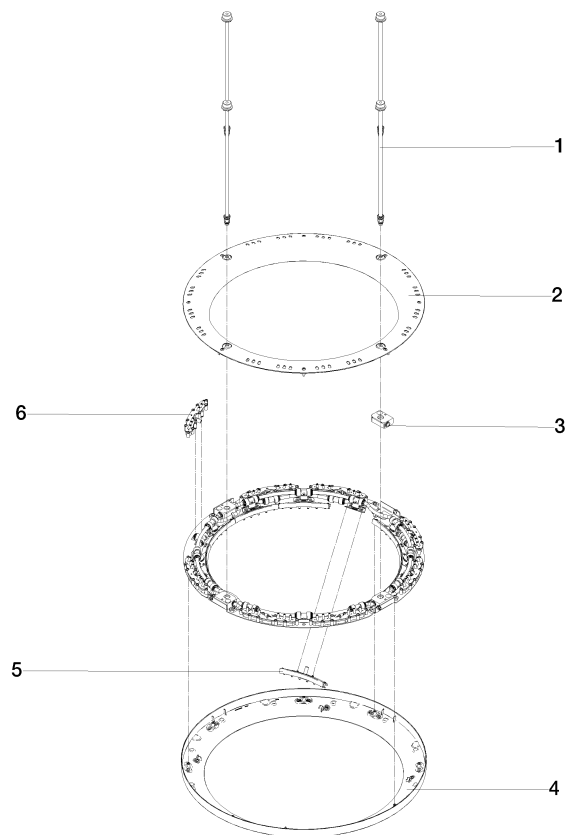

**ARTICLES GÉNÉRIQUES AQUAHALO Panneau de pluie - Champagne
brossé (Or 22cts)**

41 750 979

- partie apparente
- Panneau de pluie avec 3 types de jets différents
- AQUACIRCLE RAIN : rideau de pluie circulaire, débit max. 14 l/min (à 3 bar)
- TEMPEST RAIN : pluie naturelle, débit max. 9 l/min (à 3 bar)
- DIAMOND RAIN : anneau de pluie, débit max. 6,8 l/min (à 3 bar)
- Diamètre extérieur : 605 mm, diamètre d'ouverture : 465 mm
- Poids : 6 kg
- Spot central à DEL 3 000 K
- Indice de protection IP67
- Élément de commande recommandé : xTool
- Ne convient pas pour une utilisation dans un hammam.

	Champagne brossé (Or 22cts)	41 750 979-46
	Chrome	41 750 979-00
	Platine brossé	41 750 979-06
	Noir mat	41 750 979-33
	Champagne (Or 22cts)	41 750 979-47

Accessoires requis

ARTICLES GÉNÉRIQUES 35 750 970-46
**AQUAHALO Boîtier à encastrer au
plafond - Champagne brossé (Or
22cts)**

- corps à encastrer
- Boîtier à encastrer au plafond
605 x 605 x 95 mm
- Poids : 10 kg
- profondeur de montage mini. 110
mm

ARTICLES GÉNÉRIQUES AQUAHALO Panneau de pluie - Champagne
brossé (Or 22cts)

41 750 979

mm [inches]

1:10

ARTICLES GÉNÉRIQUES AQUAHALO Panneau de pluie - Champagne brossé (Or 22cts)

41 750 979

Les pièces pour les
autres finitions
peuvent être
trouvées ici : Chrome

Liste des pièces de rechange

N°	Article Numéro	Désignation	Fréquence de montage	Délai de livraison
1	90 28 22 605 01-46	raccord multiple	1	-
La pièce de rechange ne peut plus être commandée, veuillez commander l'article de remplacement				
2	90 12 05 087 00-46	boîtier	1	-
La pièce de rechange ne peut plus être commandée, veuillez commander l'article de remplacement				
3	90 24 03 535 00 90	raccord multiple	1	10
4	90 12 05 088 00-46	boîtier	1	-
La pièce de rechange ne peut plus être commandée, veuillez commander l'article de remplacement				
5	90 17 09 060 01 90	module de jet	1	2
6	90 17 09 061 01 90	module de jet TEMPEST	8	2