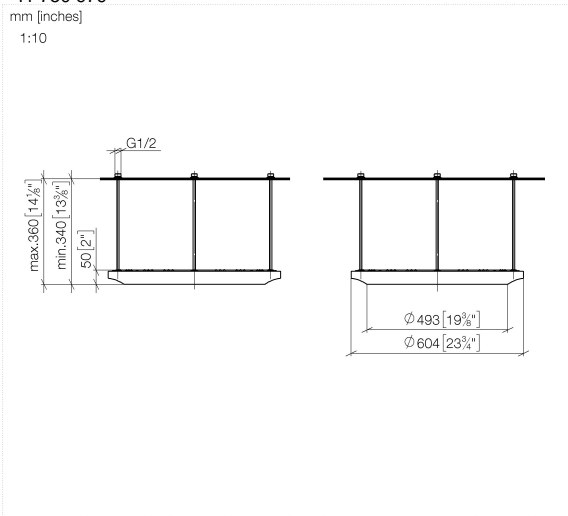

**ARTICLES GÉNÉRIQUES AQUAHALO Panneau de pluie - Champagne
brossé (Or 22cts)**

41 750 979

- partie apparente
- Panneau de pluie avec 3 types de jets différents
- AQUACIRCLE RAIN : rideau de pluie circulaire, débit max. 14 l/min (à 3 bar)
- TEMPEST RAIN : pluie naturelle, débit max. 9 l/min (à 3 bar)
- DIAMOND RAIN : anneau de pluie, débit max. 6,8 l/min (à 3 bar)
- Diamètre extérieur : 605 mm, diamètre d'ouverture : 465 mm
- Poids : 6 kg
- Spot central à DEL 3 000 K
- Indice de protection IP67
- Élément de commande recommandé : xTool
- Ne convient pas pour une utilisation dans un hammam.

- corps à encastrer
- Boîtier à encastrer au plafond
605 x 605 x 95 mm
- Poids : 10 kg
- profondeur de montage mini. 110
mm

ARTICLES GÉNÉRIQUES AQUAHALO Panneau de pluie - Champagne
brossé (Or 22cts)

41 750 979

mm [inches]

1:10

ARTICLES GÉNÉRIQUES AQUAHALO Panneau de pluie - Champagne brossé (Or 22cts)

41 750 979

Les pièces pour les
autres finitions
peuvent être
trouvées ici : Chrome

Liste des pièces de rechange

N°	Article Numéro	Désignation	Fréquence de montage	Délai de livraison
1	90 28 22 605 01-46	raccord multiple	1	-
La pièce de rechange ne peut plus être commandée, veuillez commander l'article de remplacement				
2	90 12 05 087 00-46	boîtier	1	-
La pièce de rechange ne peut plus être commandée, veuillez commander l'article de remplacement				
3	90 24 03 535 00 90	raccord multiple	1	10
4	90 12 05 088 00-46	boîtier	1	-
La pièce de rechange ne peut plus être commandée, veuillez commander l'article de remplacement				
5	90 17 09 060 01 90	module de jet	1	2
6	90 17 09 061 01 90	module de jet TEMPEST	8	2