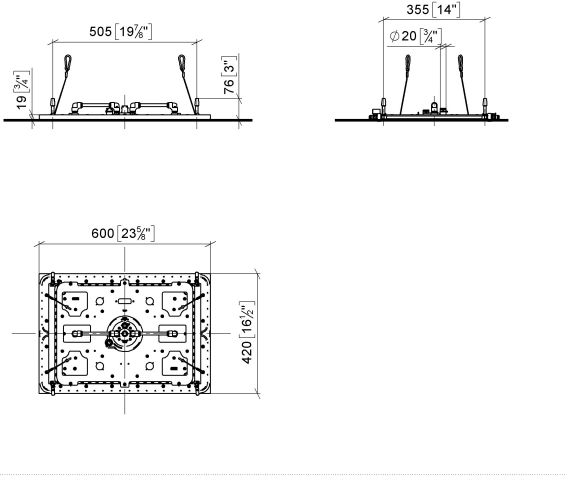

SERENITY SKY Panneau de pluie pour montage encastré au plafond - Dark Chrome

41 770 979

- partie apparente
- panneau de pluie avec 2 types de jet différents
- PURIFY RAIN, 175 x 175 mm, débit max. 10 l/min (à 3 bar)
- FULL RAIN, 455 x 315 mm, débit max. 14 l/min (à 3 bar)
- Panneau de pluie 600 x 420 mm
- profondeur de montage mini. 150 mm
- poids 15 kg
- ligne d'alimentation (chaud/froid) : 2 x DN 20
- avec système anti-calcaire
- Élément de commande recommandé : xTool
- Ne convient pas pour une utilisation dans un hammam.

Accessoires requis

SERENITY SKY Boîtier à encastrer au plafond - 35 770 970 90

- corps à encastrer
- 2x raccord filetage femelle 1/2"
- Boîtier réfléchissant affleurant 662 x 482 mm RAL 9003 blanc de sécurité
- profondeur de montage mini. 150 mm
- poids 15 kg
- Élément de commande recommandé : xTool

SERENITY SKY Panneau de pluie pour montage encastré au plafond - Dark Chrome

41 770 979
mm [inches]
1:10

Diagramme de débit

SERENITY SKY Panneau de pluie pour montage encastré au plafond - Dark Chrome

41 770 979