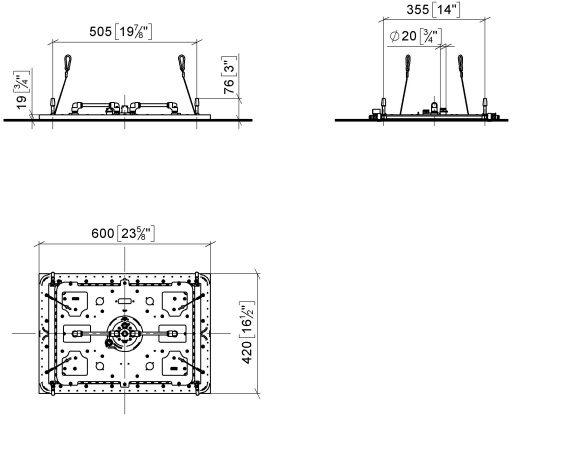

SERENITY SKY Panneau de pluie pour montage encastré au plafond - Bronze brossé

41 770 979

- partie apparente
- panneau de pluie avec 2 types de jet différents
- PURIFY RAIN, 175 x 175 mm, débit max. 10 l/min (à 3 bar)
- FULL RAIN, 455 x 315 mm, débit max. 14 l/min (à 3 bar)
- Panneau de pluie 600 x 420 mm
- profondeur de montage mini. 150 mm
- poids 15 kg
- ligne d'alimentation (chaud/froid) : 2 x DN 20
- avec système anti-calcaire
- Élément de commande recommandé : xTool
- Ne convient pas pour une utilisation dans un hammam.

Accessoires requis

SERENITY SKY Boîtier à encastrer au plafond - 35 770 970 90

- corps à encastrer
- 2x raccord filetage femelle 1/2"
- Boîtier réfléchissant affleurant 662 x 482 mm RAL 9003 blanc de sécurité
- profondeur de montage mini. 150 mm
- poids 15 kg
- Élément de commande recommandé : xTool

SERENITY SKY Panneau de pluie pour montage encastré au plafond - Bronze brossé

41 770 979
mm [inches]
1:10

Diagramme de débit

SERENITY SKY Panneau de pluie pour montage encastré au plafond - Bronze brossé