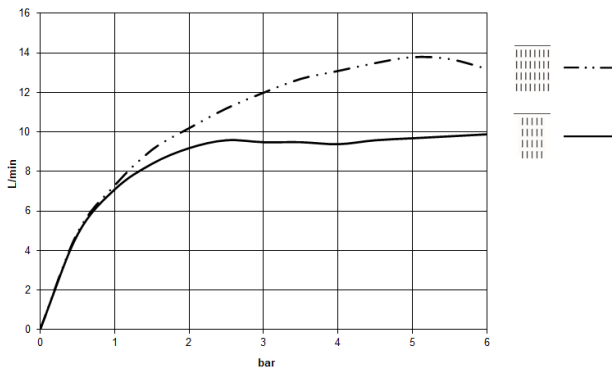

SERENITY SKY Panneau de pluie pour montage encastré au plafond - Bronze brossé

41 770 979
mm [inches]
1:10

Diagramme de débit

SERENITY SKY Panneau de pluie pour montage encastré au plafond - Bronze brossé