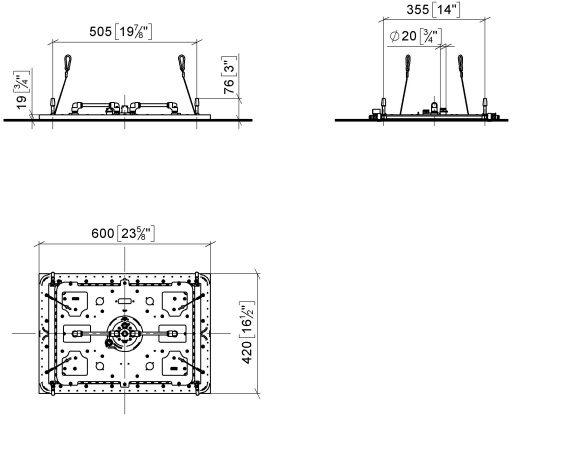

SERENITY SKY Panneau de pluie pour montage encastré au plafond - Champagne brossé (Or 22cts)

41 770 979

- partie apparente
- panneau de pluie avec 2 types de jet différents
- PURIFY RAIN, 175 x 175 mm, débit max. 10 l/min (à 3 bar)
- FULL RAIN, 455 x 315 mm, débit max. 14 l/min (à 3 bar)
- Panneau de pluie 600 x 420 mm
- profondeur de montage mini. 150 mm
- poids 15 kg
- ligne d'alimentation (chaud/froid) : 2 x DN 20
- avec système anti-calcaire
- Élément de commande recommandé : xTool
- Ne convient pas pour une utilisation dans un hammam.

Accessoires requis

SERENITY SKY Boîtier à encastrer au plafond - 35 770 970 90

- corps à encastrer
- 2x raccord filetage femelle 1/2"
- Boîtier réfléchissant affleurant 662 x 482 mm RAL 9003 blanc de sécurité
- profondeur de montage mini. 150 mm
- poids 15 kg
- Élément de commande recommandé : xTool

SERENITY SKY Panneau de pluie pour montage encastré au plafond - Champagne brossé (Or 22cts)

41 770 979
mm [inches]
1:10

Diagramme de débit

SERENITY SKY Panneau de pluie pour montage encastré au plafond - Champagne brossé (Or 22cts)