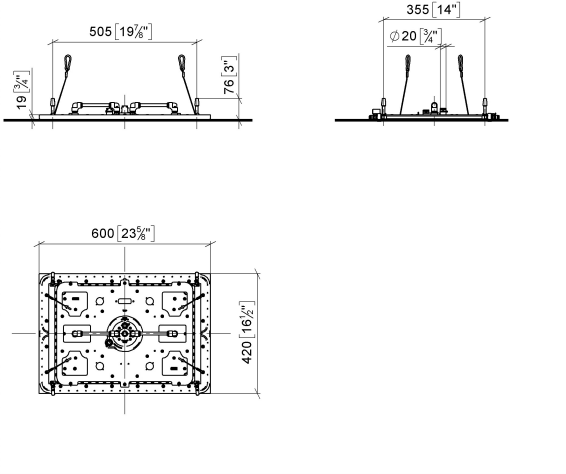

## SERENITY SKY Panneau de pluie pour montage encastré au plafond - Champagne (Or 22cts)

41 770 979

- partie apparente
- panneau de pluie avec 2 types de jet différents
- PURIFY RAIN, 175 x 175 mm, débit max. 10 l/min (à 3 bar)
- FULL RAIN, 455 x 315 mm, débit max. 14 l/min (à 3 bar)
- Panneau de pluie 600 x 420 mm
- profondeur de montage mini. 150 mm
- poids 15 kg
- ligne d'alimentation (chaud/froid) : 2 x DN 20
- avec système anti-calcaire
- Élément de commande recommandé : xTool
- Ne convient pas pour une utilisation dans un hammam.

#### **SERENITY SKY Boîtier à encastrer au plafond -** 35 770 970 90

- corps à encastrer
- 2x raccord filetage femelle 1/2"
- Boîtier réfléchissant affleurant 662 x 482 mm RAL 9003 blanc de sécurité
- profondeur de montage mini. 150 mm
- poids 15 kg
- Élément de commande recommandé : xTool

# SERENITY SKY Panneau de pluie pour montage encastré au plafond - Champagne (Or 22cts)

41 770 979  
mm [inches]  
1:10