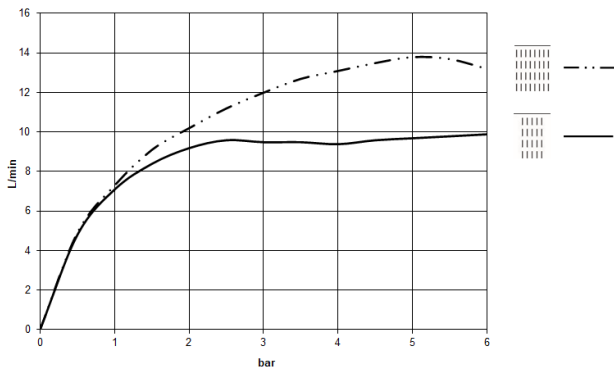

#### **SERENITY SKY Boîtier à encastrer au plafond -** 35 770 970 90

- corps à encastrer
- 2x raccord filetage femelle 1/2"
- Boîtier réfléchissant affleurant 662 x 482 mm RAL 9003 blanc de sécurité
- profondeur de montage mini. 150 mm
- poids 15 kg
- Élément de commande recommandé : xTool

## Diagramme de débit