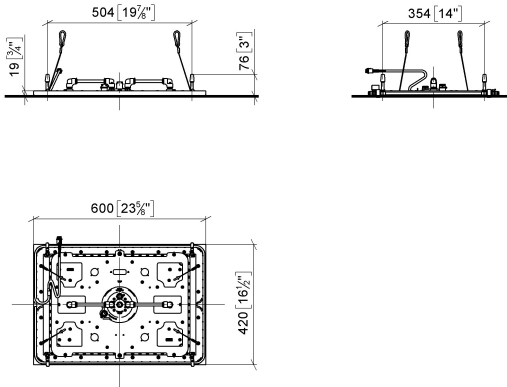

SERENITY SKY Panneau de pluie pour montage encastré au plafond Avec lumière - Nickel brossé

41 771 979

- partie apparente
- panneau de pluie avec 2 types de jet différents
- PURIFY RAIN, 175 x 175 mm, débit max. 10 l/min (à 3 bar)
- FULL RAIN, 455 x 315 mm, débit max. 14 l/min (à 3 bar)
- Panneau de pluie 600 x 420 mm
- profondeur de montage mini. 150 mm
- poids 15 kg
- ligne d'alimentation (chaud/froid) : 2 x DN 20
- avec système anti-calcaire
- Élément de commande recommandé : xTool

Accessoires requis

SERENITY SKY Boîtier à encastrer au plafond Avec lumière - 35 771 970 90

- corps à encastrer
- Boîtier réfléchissant affleurant 662 x 482 mm RAL 9003 blanc de sécurité
- 2x raccord filetage femelle 1/2"
- profondeur de montage mini. 150 mm
- poids 15 kg
- Conduite de raccordement 7 m
- Entrée 100-240 V AC / 50-60 Hz
- Sortie 24 V DC SELV / Class II
- Contrôleur RVBB ZigBee Light Link
- À prévoir sur site : passerelle ZigBee

SERENITY SKY Panneau de pluie pour montage encastré au plafond Avec lumière - Nickel brossé

41 771 979
mm [inches]
1:10

Diagramme de débit

SERENITY SKY Panneau de pluie pour montage encastré au plafond Avec lumière - Nickel brossé