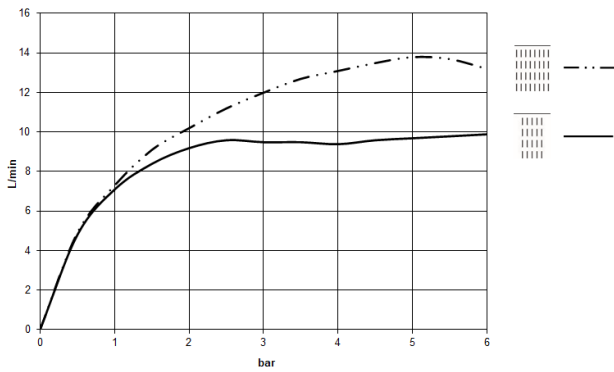

SERENITY SKY Panneau de pluie pour montage encastré au plafond Avec lumière - Nickel brossé

41 771 979
mm [inches]
1:10

Diagramme de débit

SERENITY SKY Panneau de pluie pour montage encastré au plafond Avec lumière - Nickel brossé