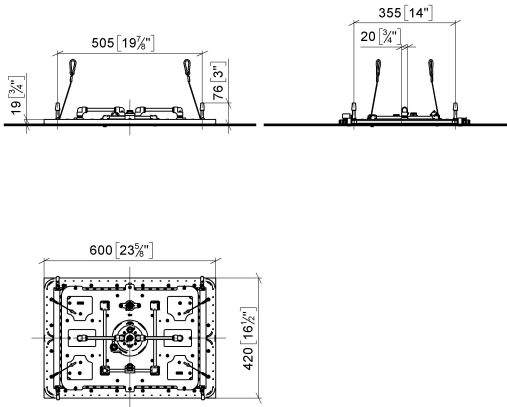

SERENITY SKY+ Panneau de pluie pour montage encastré au plafond - Chrome

41 780 979

- partie apparente
- Panneau de pluie avec 5 types de jets différents
- Panneau de pluie 600 x 420 mm
- PURIFY RAIN, 175 x 175 mm, débit max. 10 l/min (à 3 bar)
- FULL RAIN, 455 x 315 mm, débit max. 14 l/min (à 3 bar)
- LAMINAR FLOW, débit max. 10 l/min (à 3 bar)
- AQUAPRESSURE FLOW, débit max. 9,4 l/min (à 3 bar)
- COOL MIST, débit max. 1 l/min (à 3 bar)
- profondeur de montage mini. 150 mm
- poids 15 kg
- ligne d'alimentation (chaud/froid) : 2 x DN 20
- avec système anti-calcaire
- Élément de commande recommandé : xTool
- Ne convient pas pour une utilisation dans un hammam.

Accessoires requis

SERENITY SKY+ Boîtier à encastrer au plafond - 35 780 970 90

- corps à encastrer
- 5 raccords filetage femelle 1/2"
- Boîtier réfléchissant affleurant 662 x 482 mm RAL 9003 blanc de sécurité
- profondeur de montage mini. 150 mm
- poids 15 kg

SERENITY SKY+ Panneau de pluie pour montage encastré au plafond - Chrome

41 780 979
mm [inches]
1:10

Diagramme de débit

SERENITY SKY+ Panneau de pluie pour montage encastré au plafond - Chrome

41 780 979

SERENITY SKY+ Panneau de pluie pour montage encastré au plafond - Chrome