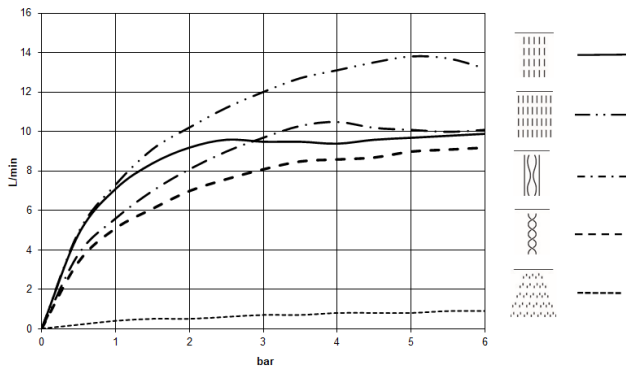

SERENITY SKY+ Panneau de pluie pour montage encastré au plafond - Chrome

41 780 979

- partie apparente
- Panneau de pluie avec 5 types de jets différents
- Panneau de pluie 600 x 420 mm
- PURIFY RAIN, 175 x 175 mm, débit max. 10 l/min (à 3 bar)
- FULL RAIN, 455 x 315 mm, débit max. 14 l/min (à 3 bar)
- LAMINAR FLOW, débit max. 10 l/min (à 3 bar)
- AQUAPRESSURE FLOW, débit max. 9,4 l/min (à 3 bar)
- COOL MIST, débit max. 1 l/min (à 3 bar)
- profondeur de montage mini. 150 mm
- poids 15 kg
- ligne d'alimentation (chaud/froid) : 2 x DN 20
- avec système anti-calcaire
- Élément de commande recommandé : xTool
- Ne convient pas pour une utilisation dans un hammam.

SERENITY SKY+ Panneau de pluie pour montage encastré au plafond - Chrome

41 780 979
mm [inches]
1:10

Diagramme de débit

SERENITY SKY+ Panneau de pluie pour montage encastré au plafond - Chrome

41 780 979

SERENITY SKY+ Panneau de pluie pour montage encastré au plafond - Chrome