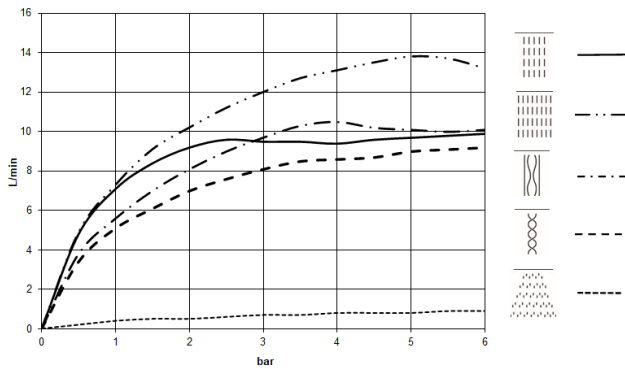

SERENITY SKY+ Panneau de pluie pour montage encastré au plafond - Dark Chrome

41 780 979

- partie apparente
- Panneau de pluie avec 5 types de jets différents
- Panneau de pluie 600 x 420 mm
- PURIFY RAIN, 175 x 175 mm, débit max. 10 l/min (à 3 bar)
- FULL RAIN, 455 x 315 mm, débit max. 14 l/min (à 3 bar)
- LAMINAR FLOW, débit max. 10 l/min (à 3 bar)
- AQUAPRESSURE FLOW, débit max. 9,4 l/min (à 3 bar)
- COOL MIST, débit max. 1 l/min (à 3 bar)
- profondeur de montage mini. 150 mm
- poids 15 kg
- ligne d'alimentation (chaud/froid) : 2 x DN 20
- avec système anti-calcaire
- Élément de commande recommandé : xTool
- Ne convient pas pour une utilisation dans un hammam.

SERENITY SKY+ Panneau de pluie pour montage encastré au plafond - Dark Chrome

41 780 979
mm [inches]
1:10

Diagramme de débit

SERENITY SKY+ Panneau de pluie pour montage encastré au plafond - Dark Chrome

41 780 979