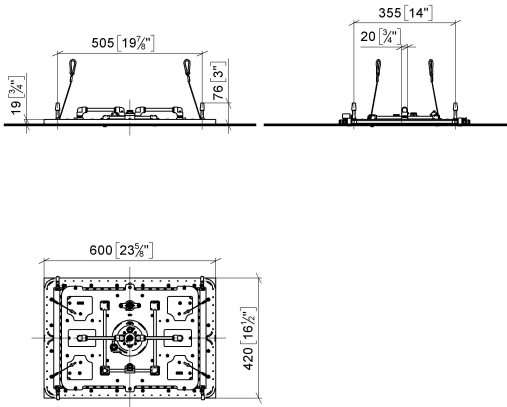

SERENITY SKY+ Panneau de pluie pour montage encastré au plafond - Dark Chrome

41 780 979

- partie apparente
- Panneau de pluie avec 5 types de jets différents
- Panneau de pluie 600 x 420 mm
- PURIFY RAIN, 175 x 175 mm, débit max. 10 l/min (à 3 bar)
- FULL RAIN, 455 x 315 mm, débit max. 14 l/min (à 3 bar)
- LAMINAR FLOW, débit max. 10 l/min (à 3 bar)
- AQUAPRESSURE FLOW, débit max. 9,4 l/min (à 3 bar)
- COOL MIST, débit max. 1 l/min (à 3 bar)
- profondeur de montage mini. 150 mm
- poids 15 kg
- ligne d'alimentation (chaud/froid) : 2 x DN 20
- avec système anti-calcaire
- Élément de commande recommandé : xTool
- Ne convient pas pour une utilisation dans un hammam.

Accessoires requis

SERENITY SKY+ Boîtier à encastrer au plafond - 35 780 970 90

- corps à encastrer
- 5 raccords filetage femelle 1/2"
- Boîtier réfléchissant affleurant 662 x 482 mm RAL 9003 blanc de sécurité
- profondeur de montage mini. 150 mm
- poids 15 kg

SERENITY SKY+ Panneau de pluie pour montage encastré au plafond - Dark Chrome

41 780 979
mm [inches]
1:10

Diagramme de débit

SERENITY SKY+ Panneau de pluie pour montage encastré au plafond - Dark Chrome

41 780 979