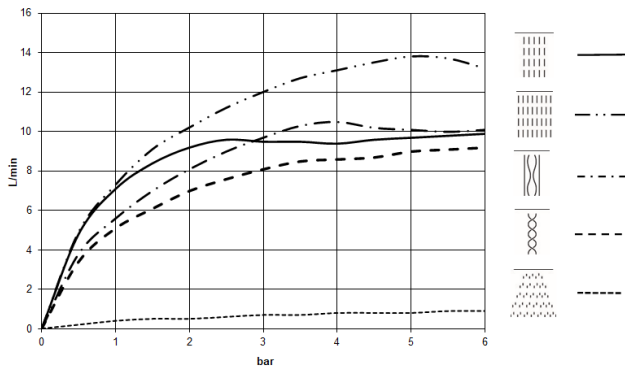

Diagramme de débit