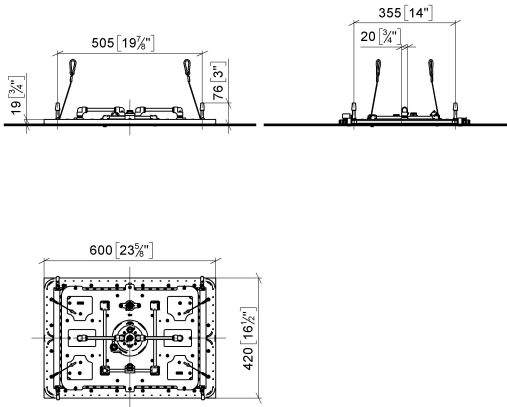

**SERENITY SKY+ Panneau de pluie pour montage encastré au plafond -  
Bronze brossé**

41 780 979

- partie apparente
- Panneau de pluie avec 5 types de jets différents
- Panneau de pluie 600 x 420 mm
- PURIFY RAIN, 175 x 175 mm, débit max. 10 l/min (à 3 bar)
- FULL RAIN, 455 x 315 mm, débit max. 14 l/min (à 3 bar)
- LAMINAR FLOW, débit max. 10 l/min (à 3 bar)
- AQUAPRESSURE FLOW, débit max. 9,4 l/min (à 3 bar)
- COOL MIST, débit max. 1 l/min (à 3 bar)
- profondeur de montage mini. 150 mm
- poids 15 kg
- ligne d'alimentation (chaud/froid) : 2 x DN 20
- avec système anti-calcaire
- Élément de commande recommandé : xTool
- Ne convient pas pour une utilisation dans un hammam.

**Accessoires requis**

**SERENITY SKY+ Boîtier à encastrer au plafond -** 35 780 970 90

- corps à encastrer
- 5 raccords filetage femelle 1/2"
- Boîtier réfléchissant affleurant 662 x 482 mm RAL 9003 blanc de sécurité
- profondeur de montage mini. 150 mm
- poids 15 kg

**SERENITY SKY+ Panneau de pluie pour montage encastré au plafond -  
Bronze brossé**

41 780 979  
mm [inches]  
1:10

**Diagramme de débit**