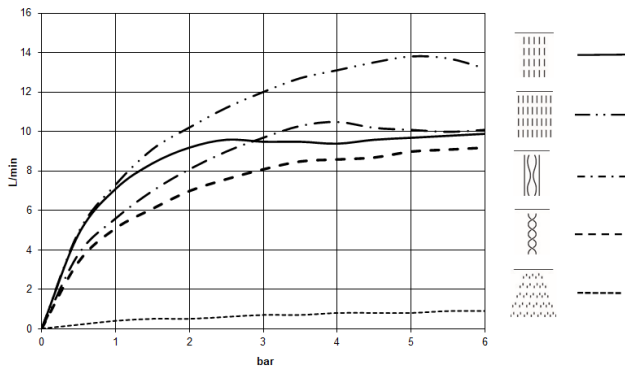

SERENITY SKY+ Panneau de pluie pour montage encastré au plafond - Champagne brossé (Or 22cts)

41 780 979
mm [inches]
1:10

Diagramme de débit

SERENITY SKY+ Panneau de pluie pour montage encastré au plafond - Champagne brossé (Or 22cts)