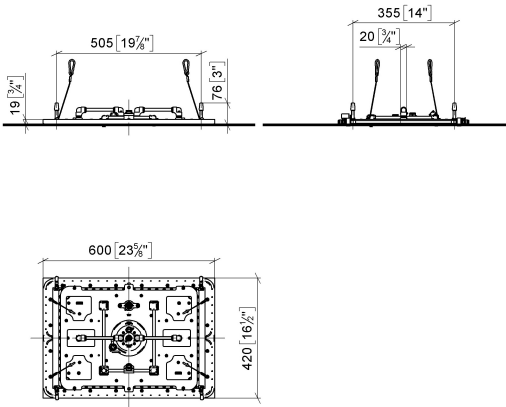

**SERENITY SKY+ Panneau de pluie pour montage encastré au plafond -
Champagne brossé (Or 22cts)**

41 780 979

- partie apparente
- Panneau de pluie avec 5 types de jets différents
- Panneau de pluie 600 x 420 mm
- PURIFY RAIN, 175 x 175 mm, débit max. 10 l/min (à 3 bar)
- FULL RAIN, 455 x 315 mm, débit max. 14 l/min (à 3 bar)
- LAMINAR FLOW, débit max. 10 l/min (à 3 bar)
- AQUAPRESSURE FLOW, débit max. 9,4 l/min (à 3 bar)
- COOL MIST, débit max. 1 l/min (à 3 bar)
- profondeur de montage mini. 150 mm
- poids 15 kg
- ligne d'alimentation (chaud/froid) : 2 x DN 20
- avec système anti-calcaire
- Élément de commande recommandé : xTool
- Ne convient pas pour une utilisation dans un hammam.

Accessoires requis

SERENITY SKY+ Boîtier à encastrer au plafond - 35 780 970 90

- corps à encastrer
- 5 raccords filetage femelle 1/2"
- Boîtier réfléchissant affleurant 662 x 482 mm RAL 9003 blanc de sécurité
- profondeur de montage mini. 150 mm
- poids 15 kg

SERENITY SKY+ Panneau de pluie pour montage encastré au plafond - Champagne brossé (Or 22cts)

41 780 979
mm [inches]
1:10

Diagramme de débit

SERENITY SKY+ Panneau de pluie pour montage encastré au plafond - Champagne brossé (Or 22cts)