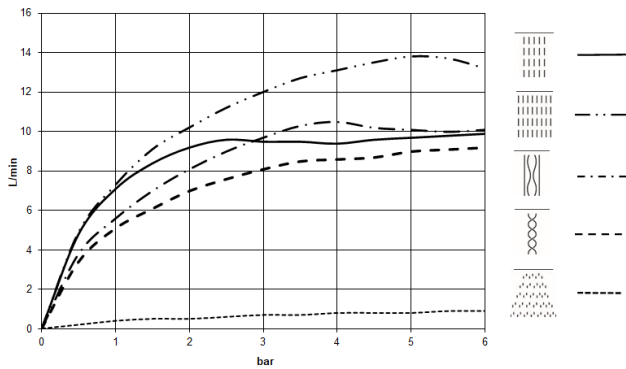

SERENITY SKY+ Panneau de pluie pour montage encastré au plafond - Champagne (Or 22cts)

41 780 979

- partie apparente
- Panneau de pluie avec 5 types de jets différents
- Panneau de pluie 600 x 420 mm
- PURIFY RAIN, 175 x 175 mm, débit max. 10 l/min (à 3 bar)
- FULL RAIN, 455 x 315 mm, débit max. 14 l/min (à 3 bar)
- LAMINAR FLOW, débit max. 10 l/min (à 3 bar)
- AQUAPRESSURE FLOW, débit max. 9,4 l/min (à 3 bar)
- COOL MIST, débit max. 1 l/min (à 3 bar)
- profondeur de montage mini. 150 mm
- poids 15 kg
- ligne d'alimentation (chaud/froid) : 2 x DN 20
- avec système anti-calcaire
- Élément de commande recommandé : xTool
- Ne convient pas pour une utilisation dans un hammam.

SERENITY SKY+ Panneau de pluie pour montage encastré au plafond - Champagne (Or 22cts)

41 780 979
mm [inches]
1:10

Diagramme de débit

SERENITY SKY+ Panneau de pluie pour montage encastré au plafond - Champagne (Or 22cts)