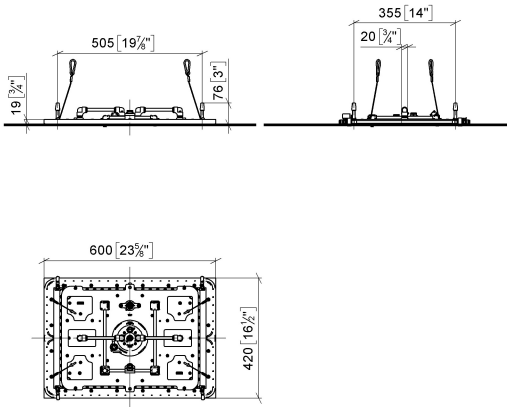

SERENITY SKY+ Panneau de pluie pour montage encastré au plafond - Champagne (Or 22cts)

41 780 979

- partie apparente
- Panneau de pluie avec 5 types de jets différents
- Panneau de pluie 600 x 420 mm
- PURIFY RAIN, 175 x 175 mm, débit max. 10 l/min (à 3 bar)
- FULL RAIN, 455 x 315 mm, débit max. 14 l/min (à 3 bar)
- LAMINAR FLOW, débit max. 10 l/min (à 3 bar)
- AQUAPRESSURE FLOW, débit max. 9,4 l/min (à 3 bar)
- COOL MIST, débit max. 1 l/min (à 3 bar)
- profondeur de montage mini. 150 mm
- poids 15 kg
- ligne d'alimentation (chaud/froid) : 2 x DN 20
- avec système anti-calcaire
- Élément de commande recommandé : xTool
- Ne convient pas pour une utilisation dans un hammam.

Accessoires requis

SERENITY SKY+ Boîtier à encastrer au plafond - 35 780 970 90

- corps à encastrer
- 5 raccords filetage femelle 1/2"
- Boîtier réfléchissant affleurant 662 x 482 mm RAL 9003 blanc de sécurité
- profondeur de montage mini. 150 mm
- poids 15 kg

SERENITY SKY+ Panneau de pluie pour montage encastré au plafond - Champagne (Or 22cts)

41 780 979
mm [inches]
1:10

Diagramme de débit

SERENITY SKY+ Panneau de pluie pour montage encastré au plafond - Champagne (Or 22cts)