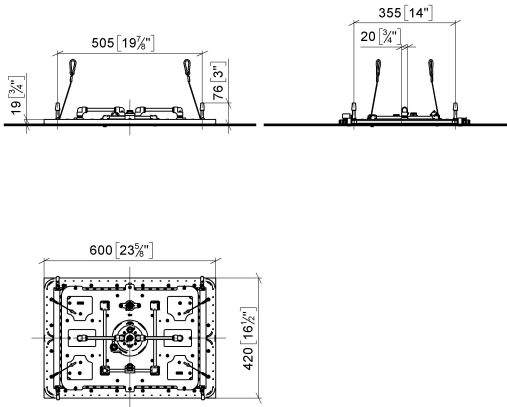

SERENITY SKY+ Panneau de pluie pour montage encastré au plafond - Nickel brossé

41 780 979

- partie apparente
- Panneau de pluie avec 5 types de jets différents
- Panneau de pluie 600 x 420 mm
- PURIFY RAIN, 175 x 175 mm, débit max. 10 l/min (à 3 bar)
- FULL RAIN, 455 x 315 mm, débit max. 14 l/min (à 3 bar)
- LAMINAR FLOW, débit max. 10 l/min (à 3 bar)
- AQUAPRESSURE FLOW, débit max. 9,4 l/min (à 3 bar)
- COOL MIST, débit max. 1 l/min (à 3 bar)
- profondeur de montage mini. 150 mm
- poids 15 kg
- ligne d'alimentation (chaud/froid) : 2 x DN 20
- avec système anti-calcaire
- Élément de commande recommandé : xTool
- Ne convient pas pour une utilisation dans un hammam.

Accessoires requis

SERENITY SKY+ Boîtier à encastrer au plafond - 35 780 970 90

- corps à encastrer
- 5 raccords filetage femelle 1/2"
- Boîtier réfléchissant affleurant 662 x 482 mm RAL 9003 blanc de sécurité
- profondeur de montage mini. 150 mm
- poids 15 kg

SERENITY SKY+ Panneau de pluie pour montage encastré au plafond - Nickel brossé

41 780 979
mm [inches]
1:10

Diagramme de débit

SERENITY SKY+ Panneau de pluie pour montage encastré au plafond - Nickel brossé