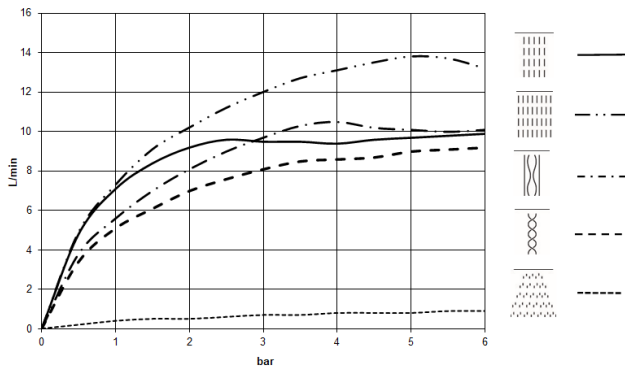

SERENITY SKY+ Panneau de pluie pour montage encastré au plafond - Nickel brossé

41 780 979
mm [inches]
1:10

Diagramme de débit

SERENITY SKY+ Panneau de pluie pour montage encastré au plafond - Nickel brossé