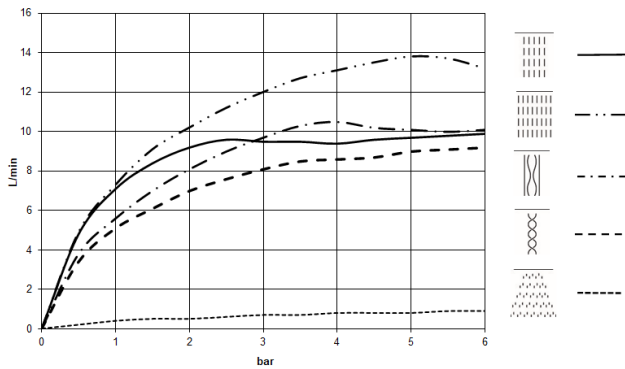

### Accessoires requis

**SERENITY SKY+ Boîtier à encastrer au plafond -** 35 780 970 90

- corps à encastrer
- 5 raccords filetage femelle 1/2"
- Boîtier réfléchissant affleurant 662 x 482 mm RAL 9003 blanc de sécurité
- profondeur de montage mini. 150 mm
- poids 15 kg

## Diagramme de débit