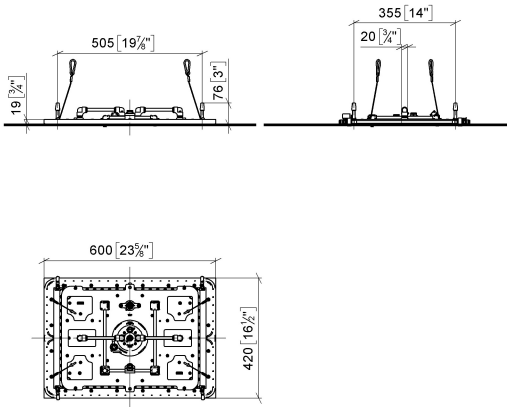

## SERENITY SKY+ Panneau de pluie pour montage encastré au plafond - Dark Platinum brossé

41 780 979

- partie apparente
- Panneau de pluie avec 5 types de jets différents
- Panneau de pluie 600 x 420 mm
- PURIFY RAIN, 175 x 175 mm, débit max. 10 l/min (à 3 bar)
- FULL RAIN, 455 x 315 mm, débit max. 14 l/min (à 3 bar)
- LAMINAR FLOW, débit max. 10 l/min (à 3 bar)
- AQUAPRESSURE FLOW, débit max. 9,4 l/min (à 3 bar)
- COOL MIST, débit max. 1 l/min (à 3 bar)
- profondeur de montage mini. 150 mm
- poids 15 kg
- ligne d'alimentation (chaud/froid) : 2 x DN 20
- avec système anti-calcaire
- Élément de commande recommandé : xTool
- Ne convient pas pour une utilisation dans un hammam.

### Accessoires requis

**SERENITY SKY+ Boîtier à encastrer au plafond -** 35 780 970 90

- corps à encastrer
- 5 raccords filetage femelle 1/2"
- Boîtier réfléchissant affleurant 662 x 482 mm RAL 9003 blanc de sécurité
- profondeur de montage mini. 150 mm
- poids 15 kg

# SERENITY SKY+ Panneau de pluie pour montage encastré au plafond - Dark Platinum brossé

41 780 979  
mm [inches]  
1:10