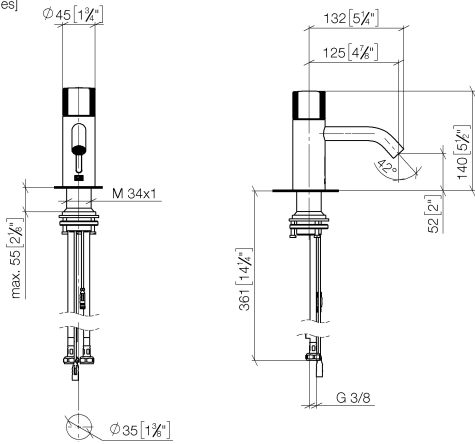

META Robinetterie de lavabo avec fonction d'ouverture et de fermeture électronique sans garniture d'écoulement - Noir mat

META

44 515 660

- Technologie de capteur infrarouge
- saillie 125 mm
- hauteur de robinetterie 140 mm
- hauteur jusqu'au mousseur 52 mm
- diamètre de percement 35 mm
- bec déverseur fixe
- débit maxi. 5,7 l/min
- jet circulaire enrichi en air
- convient pour la désinfection thermique
- Arrêt automatique après un laps de temps prédéfini
- Contrôle direct de la température au niveau du robinet
- Fonctionne avec des piles (non incluses)
- 1x pile CR-P2 requise
- sans plomb
- 2x flexible de pression M 8 x 1 vissé, étanchéité contrôlée
- Ce produit contribue au respect des exigences des systèmes d'évaluation des bâtiments écologiques, par exemple LEED®, BREEAM®, DGNB

44 515 660

mm [inches]

Diagramme de débit

Certificats

LGA_38243.

WRAS_2212021.

44 515 660
Les pièces pour les
autres finitions
peuvent être
trouvées ici : Chrome

Liste des pièces de rechange

N°	Article Numéro	Désignation	Fréquence de montage	Délai de livraison
1	90 20 66 124 00-33	poignée	1	30
2	09 24 04 562 90	écrou	1	60
3	90 90 03 173 00 90	tête céramique	1	2
4	90 11 06 206 00-33	bec déverseur	1	30
5	04 30 04 100 00 90	flexible	2	2
6	04 23 10 044 08 90	set de fixation	1	2
7	90 24 03 314 00 90	set deraccord à vis	2	2
8	90 10 01 250 00 90	boîtier sans batterie	1	2