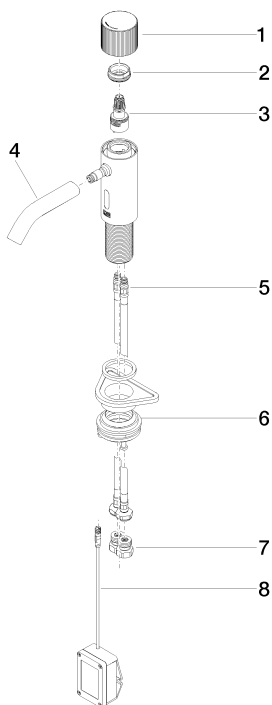

META Robinetterie de lavabo avec fonction d'ouverture et de fermeture électronique sans garniture d'écoulement - Noir mat

META

44 515 660

- Technologie de capteur infrarouge
- saillie 125 mm
- hauteur de robinetterie 140 mm
- hauteur jusqu'au mousseur 52 mm
- diamètre de percement 35 mm
- bec déverseur fixe
- débit maxi. 5,7 l/min
- jet circulaire enrichi en air
- convient pour la désinfection thermique
- Arrêt automatique après un laps de temps prédéfini
- Contrôle direct de la température au niveau du robinet
- Fonctionne avec des piles (non incluses)
- 1x pile CR-P2 requise
- sans plomb
- 2x flexible de pression M 8 x 1 vissé, étanchéité contrôlée
- Ce produit contribue au respect des exigences des systèmes d'évaluation des bâtiments écologiques, par exemple LEED®, BREEAM®, DGNB

Piles non incluses

	Noir mat	44 515 660-33
	Chrome	44 515 660-00
	Platine brossé	44 515 660-06
	Platine	44 515 660-08
	Dark Chrome	44 515 660-19
	Or clair	44 515 660-26
	Or clair brossé	44 515 660-27
	Laiton brossé (Or 23cts)	44 515 660-28
	Bronze brossé	44 515 660-42
	Champagne brossé (Or 22cts)	44 515 660-46
	Champagne (Or 22cts)	44 515 660-47
	Chrome brossé	44 515 660-93
	Dark Platinum brossé	44 515 660-99

44 515 660

mm [inches]

Diagramme de débit

Certificats

LGA_38243.

WRAS_2212021.

44 515 660
Les pièces pour les
autres finitions
peuvent être
trouvées ici : Chrome

Liste des pièces de rechange

N°	Article Numéro	Désignation	Fréquence de montage	Délai de livraison
1	90 20 66 124 00-33	poignée	1	30
2	09 24 04 562 90	écrou	1	60
3	90 90 03 173 00 90	tête céramique	1	2
4	90 11 06 206 00-33	bec déverseur	1	30
5	04 30 04 100 00 90	flexible	2	2
6	04 23 10 044 08 90	set de fixation	1	2
7	90 24 03 314 00 90	set deraccord à vis	2	2
8	90 10 01 250 00 90	boîtier sans batterie	1	2