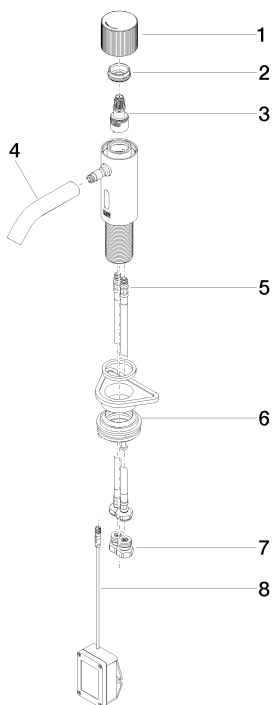

META Robinetterie de lavabo avec fonction d'ouverture et de fermeture électronique sans garniture d'écoulement - Champagne brossé (Or 22cts)

META

44 515 660

- Technologie de capteur infrarouge
- saillie 125 mm
- hauteur de robinetterie 140 mm
- hauteur jusqu'au mousseur 52 mm
- diamètre de percement 35 mm
- bec déverseur fixe
- débit maxi. 5,7 l/min
- jet circulaire enrichi en air
- convient pour la désinfection thermique
- Arrêt automatique après un laps de temps prédéfini
- Contrôle direct de la température au niveau du robinet
- Fonctionne avec des piles (non incluses)
- 1x pile CR-P2 requise
- sans plomb
- 2x flexible de pression M 8 x 1 vissé, étanchéité contrôlée
- Ce produit contribue au respect des exigences des systèmes d'évaluation des bâtiments écologiques, par exemple LEED®, BREEAM®, DGNB

Piles non incluses

	Champagne brossé (Or 22cts)	44 515 660-46
	Chrome	44 515 660-00
	Platine brossé	44 515 660-06
	Platine	44 515 660-08
	Dark Chrome	44 515 660-19
	Or clair	44 515 660-26
	Or clair brossé	44 515 660-27
	Laiton brossé (Or 23cts)	44 515 660-28
	Noir mat	44 515 660-33
	Bronze brossé	44 515 660-42
	Champagne (Or 22cts)	44 515 660-47
	Chrome brossé	44 515 660-93
	Dark Platinum brossé	44 515 660-99

44 515 660

mm [inches]

Diagramme de débit

Certificats

WRAS_2212021.

44 515 660
Les pièces pour les
autres finitions
peuvent être
trouvées ici : Chrome

Liste des pièces de rechange

N°	Article Numéro	Désignation	Fréquence de montage	Délai de livraison
1	90 20 66 124 00-46	poignée	1	30
2	09 24 04 562 90	écrou	1	60
3	90 90 03 173 00 90	tête céramique	1	2
4	90 11 06 206 00-46	bec déverseur	1	30
5	04 30 04 100 00 90	flexible	2	2
6	04 23 10 044 08 90	set de fixation	1	2
7	90 24 03 314 00 90	set deraccord à vis	2	2
8	90 10 01 250 00 90	boîtier sans batterie	1	2