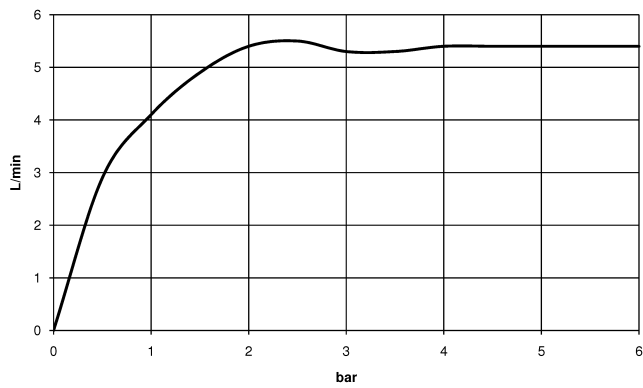

META Robinetterie de lavabo avec fonction d'ouverture et de fermeture électronique sans garniture d'écoulement - Champagne brossé (Or 22cts)

META

44 515 660

- Technologie de capteur infrarouge
- saillie 125 mm
- hauteur de robinetterie 140 mm
- hauteur jusqu'au mousseur 52 mm
- diamètre de percement 35 mm
- bec déverseur fixe
- débit maxi. 5,7 l/min
- jet circulaire enrichi en air
- convient pour la désinfection thermique
- Arrêt automatique après un laps de temps prédéfini
- Contrôle direct de la température au niveau du robinet
- Fonctionne avec des piles (non incluses)
- 1x pile CR-P2 requise
- sans plomb
- 2x flexible de pression M 8 x 1 vissé, étanchéité contrôlée
- Ce produit contribue au respect des exigences des systèmes d'évaluation des bâtiments écologiques, par exemple LEED®, BREEAM®, DGNB

44 515 660

mm [inches]

Diagramme de débit

Certificats

WRAS_2212021.

44 515 660
Les pièces pour les
autres finitions
peuvent être
trouvées ici : Chrome

Liste des pièces de rechange

N°	Article Numéro	Désignation	Fréquence de montage	Délai de livraison
1	90 20 66 124 00-46	poignée	1	30
2	09 24 04 562 90	écrou	1	60
3	90 90 03 173 00 90	tête céramique	1	2
4	90 11 06 206 00-46	bec déverseur	1	30
5	04 30 04 100 00 90	flexible	2	2
6	04 23 10 044 08 90	set de fixation	1	2
7	90 24 03 314 00 90	set deraccord à vis	2	2
8	90 10 01 250 00 90	boîtier sans batterie	1	2