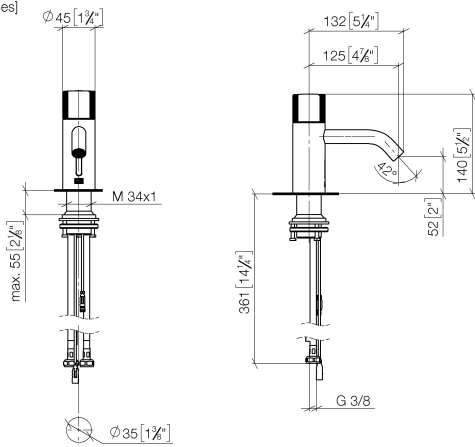

META Robinetterie de lavabo avec fonction d'ouverture et de fermeture électronique sans garniture d'écoulement - Champagne brossé (Or 22cts)

META

44 515 660

- Technologie de capteur infrarouge
- saillie 125 mm
- hauteur de robinetterie 140 mm
- hauteur jusqu'au mousseur 52 mm
- diamètre de percement 35 mm
- bec déverseur fixe
- débit maxi. 5,7 l/min
- jet circulaire enrichi en air
- convient pour la désinfection thermique
- Arrêt automatique après un laps de temps prédéfini
- Contrôle direct de la température au niveau du robinet
- Fonctionne avec des piles (non incluses)
- 1x pile CR-P2 requise
- sans plomb
- 2x flexible de pression M 8 x 1 vissé, étanchéité contrôlée
- Ce produit contribue au respect des exigences des systèmes d'évaluation des bâtiments écologiques, par exemple LEED®, BREEAM®, DGNB

44 515 660

mm [inches]

Diagramme de débit

Certificats

WRAS_2212021.

44 515 660
Les pièces pour les
autres finitions
peuvent être
trouvées ici : Chrome

Liste des pièces de rechange

N°	Article Numéro	Désignation	Fréquence de montage	Délai de livraison
1	90 20 66 124 00-46	poignée	1	30
2	09 24 04 562 90	écrou	1	60
3	90 90 03 173 00 90	tête céramique	1	2
4	90 11 06 206 00-46	bec déverseur	1	30
5	04 30 04 100 00 90	flexible	2	2
6	04 23 10 044 08 90	set de fixation	1	2
7	90 24 03 314 00 90	set deraccord à vis	2	2
8	90 10 01 250 00 90	boîtier sans batterie	1	2