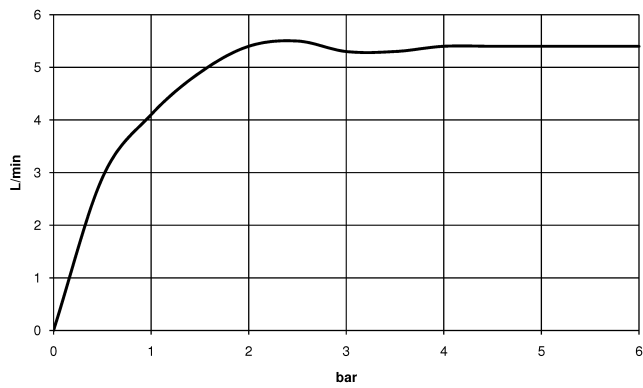

META Robinetterie de lavabo avec fonction d'ouverture et de fermeture électronique sans garniture d'écoulement - Champagne (Or 22cts)

META

44 515 660

- Technologie de capteur infrarouge
- saillie 125 mm
- hauteur de robinetterie 140 mm
- hauteur jusqu'au mousseur 52 mm
- diamètre de percement 35 mm
- bec déverseur fixe
- débit maxi. 5,7 l/min
- jet circulaire enrichi en air
- convient pour la désinfection thermique
- Arrêt automatique après un laps de temps prédéfini
- Contrôle direct de la température au niveau du robinet
- Fonctionne avec des piles (non incluses)
- 1x pile CR-P2 requise
- sans plomb
- 2x flexible de pression M 8 x 1 vissé, étanchéité contrôlée
- Ce produit contribue au respect des exigences des systèmes d'évaluation des bâtiments écologiques, par exemple LEED®, BREEAM®, DGNB

44 515 660

mm [inches]

Diagramme de débit

Certificats

WRAS_2212021.

44 515 660
Les pièces pour les
autres finitions
peuvent être
trouvées ici : Chrome

Liste des pièces de rechange

N°	Article Numéro	Désignation	Fréquence de montage	Délai de livraison
1	90 20 66 124 00-47	poignée	1	30
2	09 24 04 562 90	écrou	1	60
3	90 90 03 173 00 90	tête céramique	1	2
4	90 11 06 206 00-47	bec déverseur	1	30
5	04 30 04 100 00 90	flexible	2	2
6	04 23 10 044 08 90	set de fixation	1	2
7	90 24 03 314 00 90	set deraccord à vis	2	2
8	90 10 01 250 00 90	boîtier sans batterie	1	2