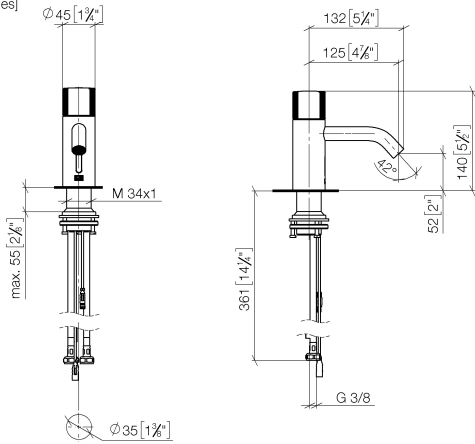

META Robinetterie de lavabo avec fonction d'ouverture et de fermeture électronique sans garniture d'écoulement - Champagne (Or 22cts)

META

44 515 660

- Technologie de capteur infrarouge
- saillie 125 mm
- hauteur de robinetterie 140 mm
- hauteur jusqu'au mousseur 52 mm
- diamètre de percement 35 mm
- bec déverseur fixe
- débit maxi. 5,7 l/min
- jet circulaire enrichi en air
- convient pour la désinfection thermique
- Arrêt automatique après un laps de temps prédéfini
- Contrôle direct de la température au niveau du robinet
- Fonctionne avec des piles (non incluses)
- 1x pile CR-P2 requise
- sans plomb
- 2x flexible de pression M 8 x 1 vissé, étanchéité contrôlée
- Ce produit contribue au respect des exigences des systèmes d'évaluation des bâtiments écologiques, par exemple LEED®, BREEAM®, DGNB

44 515 660

mm [inches]

Diagramme de débit

Certificats

WRAS_2212021.

44 515 660
Les pièces pour les
autres finitions
peuvent être
trouvées ici : Chrome

Liste des pièces de rechange

N°	Article Numéro	Désignation	Fréquence de montage	Délai de livraison
1	90 20 66 124 00-47	poignée	1	30
2	09 24 04 562 90	écrou	1	60
3	90 90 03 173 00 90	tête céramique	1	2
4	90 11 06 206 00-47	bec déverseur	1	30
5	04 30 04 100 00 90	flexible	2	2
6	04 23 10 044 08 90	set de fixation	1	2
7	90 24 03 314 00 90	set deraccord à vis	2	2
8	90 10 01 250 00 90	boîtier sans batterie	1	2