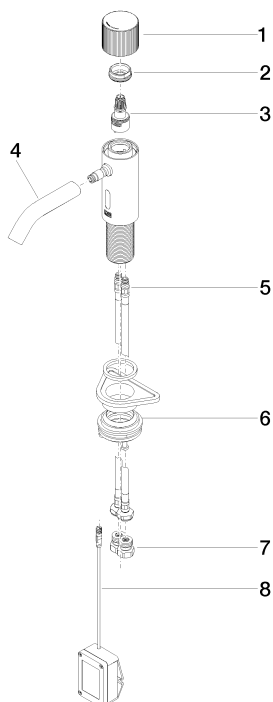

META Robinetterie de lavabo avec fonction d'ouverture et de fermeture électronique sans garniture d'écoulement - Champagne (Or 22cts)

META

44 515 660

- Technologie de capteur infrarouge
- saillie 125 mm
- hauteur de robinetterie 140 mm
- hauteur jusqu'au mousseur 52 mm
- diamètre de percement 35 mm
- bec déverseur fixe
- débit maxi. 5,7 l/min
- jet circulaire enrichi en air
- convient pour la désinfection thermique
- Arrêt automatique après un laps de temps prédéfini
- Contrôle direct de la température au niveau du robinet
- Fonctionne avec des piles (non incluses)
- 1x pile CR-P2 requise
- sans plomb
- 2x flexible de pression M 8 x 1 vissé, étanchéité contrôlée
- Ce produit contribue au respect des exigences des systèmes d'évaluation des bâtiments écologiques, par exemple LEED®, BREEAM®, DGNB

Piles non incluses

	Champagne (Or 22cts)	44 515 660-47
	Chrome	44 515 660-00
	Platine brossé	44 515 660-06
	Platine	44 515 660-08
	Dark Chrome	44 515 660-19
	Or clair	44 515 660-26
	Or clair brossé	44 515 660-27
	Laiton brossé (Or 23cts)	44 515 660-28
	Noir mat	44 515 660-33
	Bronze brossé	44 515 660-42
	Champagne brossé (Or 22cts)	44 515 660-46
	Chrome brossé	44 515 660-93
	Dark Platinum brossé	44 515 660-99

44 515 660

mm [inches]

Diagramme de débit

Certificats

WRAS_2212021.

44 515 660
Les pièces pour les
autres finitions
peuvent être
trouvées ici : Chrome

Liste des pièces de rechange

N°	Article Numéro	Désignation	Fréquence de montage	Délai de livraison
1	90 20 66 124 00-47	poignée	1	30
2	09 24 04 562 90	écrou	1	60
3	90 90 03 173 00 90	tête céramique	1	2
4	90 11 06 206 00-47	bec déverseur	1	30
5	04 30 04 100 00 90	flexible	2	2
6	04 23 10 044 08 90	set de fixation	1	2
7	90 24 03 314 00 90	set deraccord à vis	2	2
8	90 10 01 250 00 90	boîtier sans batterie	1	2