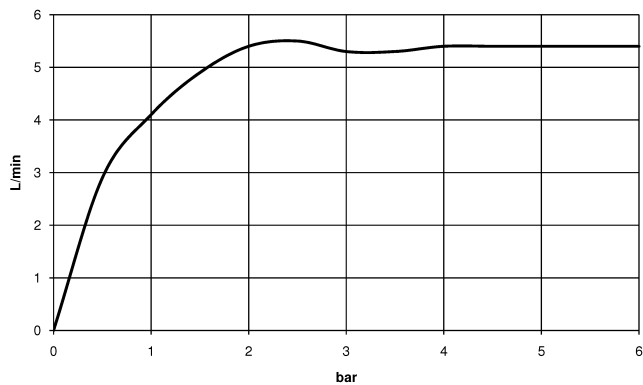

**Robinetterie de lavabo avec fonction d'ouverture et de fermeture électronique
sans garniture d'écoulement - Dark Platinum brossé**

TARA

44 521 660 Version du produit de 10/1/2023

mm [inches]
1:5

Diagramme de débit