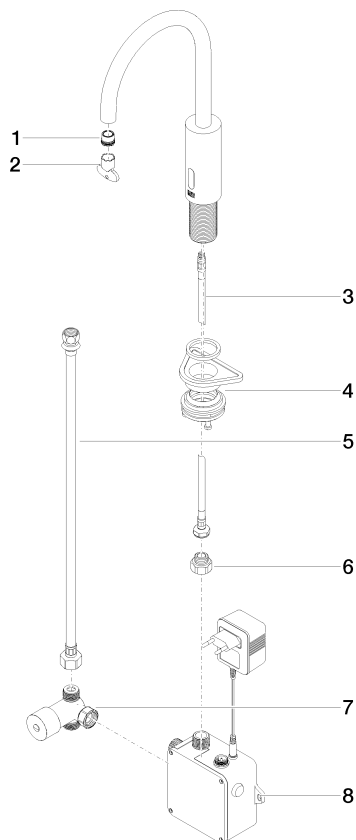

- saillie 165 mm
- Technologie de capteur infrarouge
- hauteur de robinetterie 310 mm
- hauteur jusqu'au mousseur 199 mm
- diamètre de percement 35 mm
- bec déverseur fixe
- débit maxi. 5,7 l/min
- jet circulaire enrichi en air
- convient pour la désinfection thermique
- Arrêt automatique après un laps de temps prédéfini
- Contrôle indirect de la température (sous le plan)
- Boîtier de commande inclus
- Plage de détection réglable du capteur
- Fonctionne avec des piles ou sur secteur (piles non incluses)
- 4x piles AA (1,5V) requises
- sans plomb
- 1x flexible de pression M 8 x 1 vissé, étanchéité contrôlée
- Ce produit contribue au respect des exigences des systèmes d'évaluation des bâtiments écologiques, par exemple LEED®, BREEAM®, DGNB

Robinetterie de lavabo avec fonction d'ouverture et de fermeture électronique
sans garniture d'écoulement - Dark Platinum brossé

TARA

44 521 660 Version du produit de 10/1/2023

Certificats

Belgaqua_23-210-2 LGA_38

WRAS_2211

GDV_0400

**Robinetterie de lavabo avec fonction d'ouverture et de fermeture électronique
sans garniture d'écoulement - Dark Platinum brossé**

TARA

44 521 660 Version du produit de 10/1/2023

Les pièces pour les
autres finitions
peuvent être
trouvées ici : Chrome

Liste des pièces de rechange

N°	Article Numéro	Désignation	Fréquence de montage	Délai de livraison
1	09 29 03 126 90	mousseur	1	2
2	90 30 09 028 00 90	clé à écrou	1	2
3	04 30 04 100 00 90	flexible	1	2
4	04 23 10 044 08 90	set de fixation	1	2
5	12 506 970 90	Flexibles de pression -	1	2
6	09 24 03 185-00	raccord à vis	1	10
7	90 30 50 081 00 90	robinet	1	2
8	90 10 01 247 00 90	boîte à clapets	1	2