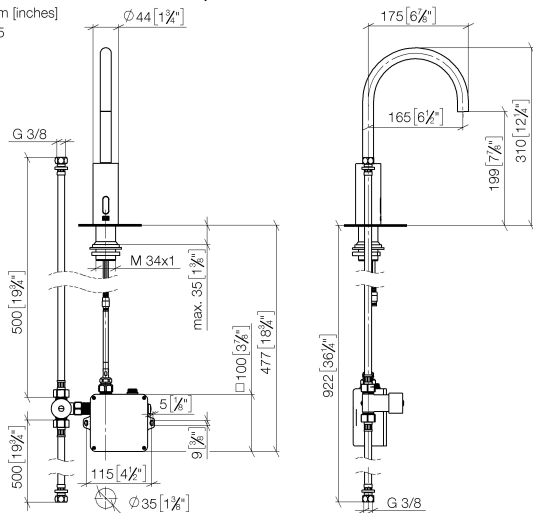

- saillie 165 mm
- Technologie de capteur infrarouge
- hauteur de robinetterie 310 mm
- hauteur jusqu'au mousseur 199 mm
- diamètre de percement 35 mm
- bec déverseur fixe
- débit maxi. 5,7 l/min
- jet circulaire enrichi en air
- convient pour la désinfection thermique
- Arrêt automatique après un laps de temps prédéfini
- Contrôle indirect de la température (sous le plan)
- Boîtier de commande inclus
- Plage de détection réglable du capteur
- Fonctionne avec des piles ou sur secteur (piles non incluses)
- 4x piles AA (1,5V) requises
- sans plomb
- 1x flexible de pression M 8 x 1 vissé, étanchéité contrôlée
- Ce produit contribue au respect des exigences des systèmes d'évaluation des bâtiments écologiques, par exemple LEED®, BREEAM®, DGNB

**Robinetterie de lavabo avec fonction d'ouverture et de fermeture électronique
sans garniture d'écoulement - Dark Platinum brossé**

TARA

44 521 660 Version du produit de 10/1/2023

mm [inches]
1:5

Diagramme de débit

Robinetterie de lavabo avec fonction d'ouverture et de fermeture électronique
sans garniture d'écoulement - Dark Platinum brossé

TARA

44 521 660 Version du produit de 10/1/2023

Certificats

Belgaqua_23-210-2 LGA_38

Liste des pièces de rechange

N°	Article Numéro	Désignation	Fréquence de montage	Délai de livraison
1	09 29 03 126 90	mousseur	1	2
2	90 30 09 028 00 90	clé à écrou	1	2
3	04 30 04 100 00 90	flexible	1	2
4	04 23 10 044 08 90	set de fixation	1	2
5	12 506 970 90	Flexibles de pression -	1	2
6	09 24 03 185-00	raccord à vis	1	10
7	90 30 50 081 00 90	robinet	1	2
8	90 10 01 247 00 90	boîte à clapets	1	2