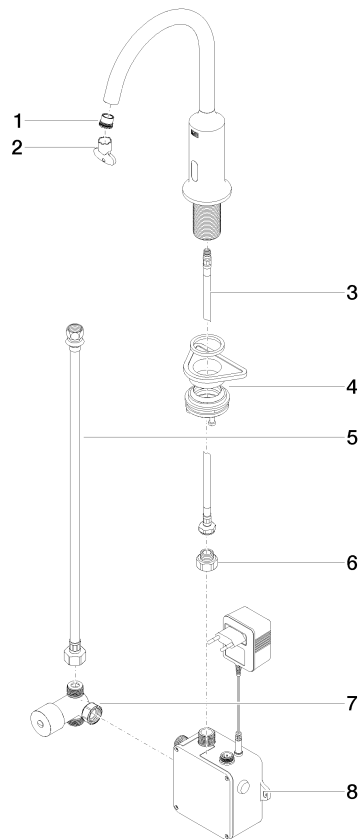

VAIA Robinetterie de lavabo avec fonction d'ouverture et de fermeture électronique sans garniture d'écoulement - Champagne brossé (Or 22cts)

44 521 809

- Technologie de capteur infrarouge
- saillie 167 mm
- hauteur de robinetterie 306 mm
- hauteur jusqu'au mousseur 221 mm
- diamètre de percement 35 mm
- bec déverseur fixe
- débit maxi. 5,7 l/min
- jet circulaire enrichi en air
- convient pour la désinfection thermique
- Arrêt automatique après un laps de temps prédéfini
- Contrôle indirect de la température (sous le plan)
- Boîtier de commande inclus
- Plage de détection réglable du capteur
- Fonctionne avec des piles ou sur secteur (piles non incluses)
- 4x piles AA (1,5V) requises
- sans plomb
- 1x flexible de pression M 8 x 1 vissé, étanchéité contrôlée
- Ce produit contribue au respect des exigences des systèmes d'évaluation des bâtiments écologiques, par exemple LEED®, BREEAM®, DGNB

VAIA Robinetterie de lavabo avec fonction d'ouverture et de fermeture électronique sans garniture d'écoulement - Champagne brossé (Or 22cts)

44 521 809

Certificats

Belgaqua_23-210-2 LGA_38

WRAS_2211

GDV_0400

VAIA Robinetterie de lavabo avec fonction d'ouverture et de fermeture électronique sans garniture d'écoulement - Champagne brossé (Or 22cts)

44 521 809

Les pièces pour les autres finitions peuvent être trouvées ici : [Chrome](#)

Liste des pièces de rechange

N°	Article Numéro	Désignation	Fréquence de montage	Délai de livraison
1	09 29 03 126 90	mousseur	1	2
2	90 30 09 028 00 90	clé à écrou	1	2
3	04 30 04 100 00 90	flexible	1	2
4	04 23 10 044 08 90	set de fixation	1	2
5	12 506 970 90	Flexibles de pression -	1	2
6	09 24 03 185-00	raccord à vis	1	10
7	90 30 50 081 00 90	robinet	1	2
8	90 10 01 247 00 90	boîte à clapets	1	2