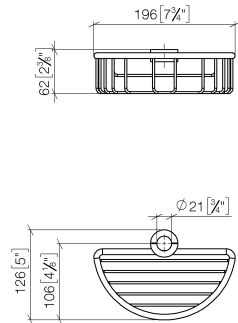

82 290 970

- largeur 200 mm
- hauteur 62 mm
- saillie 125 mm

S'adapte aux gammes suivantes : IMO, LULU, MADISON, MEM, TARA, CL.1, LISSÉ, VAIA, META, CYO

	Platine brossé	82 290 970-06
	Chrome	82 290 970-00
	Platine	82 290 970-08
	Laiton (Or 23cts)	82 290 970-09
	Dark Chrome	82 290 970-19
	Or clair	82 290 970-26
	Or clair brossé	82 290 970-27
	Laiton brossé (Or 23cts)	82 290 970-28
	Noir mat	82 290 970-33
	Bronze brossé	82 290 970-42
	Champagne brossé (Or 22cts)	82 290 970-46
	Champagne (Or 22cts)	82 290 970-47
	Chrome brossé	82 290 970-93
	Dark Platinum brossé	82 290 970-99

82 290 970

mm [inches]

82 290 970

Les pièces pour les
autres finitions
peuvent être
trouvées ici : Chrome

Liste des pièces de rechange

N°	Article Numéro	Désignation	Fréquence de montage	Délai de livraison
1	09 30 30 054 90	vis	4	2
2	08 17 97 520-06	patte de fixation	1	10
3	08 18 40 520 90	douille	1	2
4	08 18 40 521 90	douille	1	2
5	08 18 90 908-06	corbeille	1	60