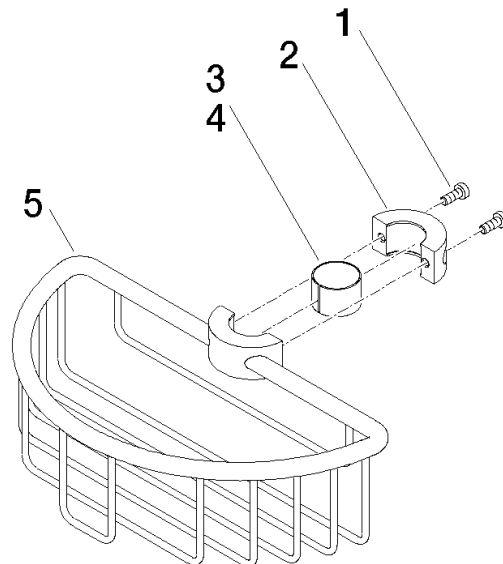

82 290 970

- largeur 200 mm
- hauteur 62 mm
- saillie 125 mm

S'adapte aux gammes suivantes : IMO, LULU, MADISON, MEM, TARA, CL.1, LISSÉ, VAIA, META, CYO

	Platine brossé	82 290 970-06
	Chrome	82 290 970-00
	Platine	82 290 970-08
	Laiton (Or 23cts)	82 290 970-09
	Dark Chrome	82 290 970-19
	Or clair	82 290 970-26
	Or clair brossé	82 290 970-27
	Laiton brossé (Or 23cts)	82 290 970-28
	Noir mat	82 290 970-33
	Bronze brossé	82 290 970-42
	Champagne brossé (Or 22cts)	82 290 970-46
	Champagne (Or 22cts)	82 290 970-47
	Chrome brossé	82 290 970-93
	Dark Platinum brossé	82 290 970-99

82 290 970

mm [inches]

82 290 970

Les pièces pour les
autres finitions
peuvent être
trouvées ici : Chrome

Liste des pièces de rechange

N°	Article Numéro	Désignation	Fréquence de montage	Délai de livraison
1	09 30 30 054 90	vis	4	2
2	08 17 97 520-06	patte de fixation	1	10
3	08 18 40 520 90	douille	1	2
4	08 18 40 521 90	douille	1	2
5	08 18 90 908-06	corbeille	1	60