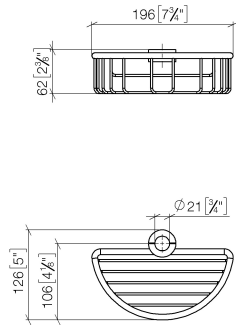

Panier de douche pour montage ultérieur sur tube - Platine

IMO

82 290 970

- largeur 200 mm
- hauteur 62 mm
- saillie 125 mm

S'adapte aux gammes suivantes : IMO, LULU, MADISON, MEM, TARA, CL.1, LISSÉ, VAIA, META, CYO

	Platine	82 290 970-08
	Chrome	82 290 970-00
	Platine brossé	82 290 970-06
	Laiton (Or 23cts)	82 290 970-09
	Dark Chrome	82 290 970-19
	Or clair	82 290 970-26
	Or clair brossé	82 290 970-27
	Laiton brossé (Or 23cts)	82 290 970-28
	Noir mat	82 290 970-33
	Bronze brossé	82 290 970-42
	Champagne brossé (Or 22cts)	82 290 970-46
	Champagne (Or 22cts)	82 290 970-47
	Chrome brossé	82 290 970-93
	Dark Platinum brossé	82 290 970-99

82 290 970

mm [inches]

82 290 970

Les pièces pour les
autres finitions
peuvent être
trouvées ici : Chrome

Liste des pièces de rechange

N°	Article Numéro	Désignation	Fréquence de montage	Délai de livraison
1	09 30 30 054 90	vis	4	2
2	08 17 97 520-08	patte de fixation	1	60
3	08 18 40 520 90	douille	1	2
4	08 18 40 521 90	douille	1	2
5	08 18 90 908-08	corbeille	1	60