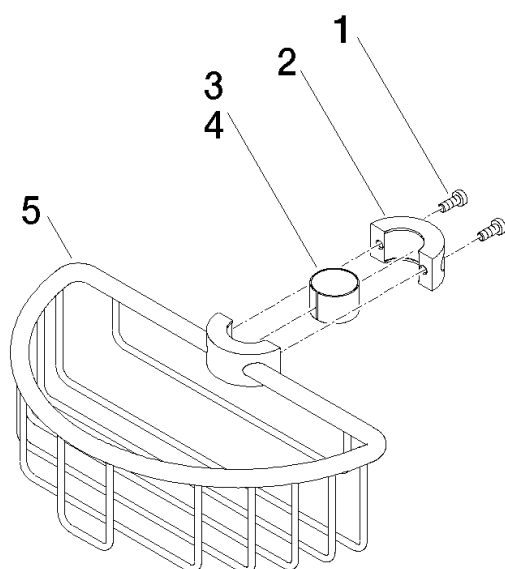

Panier de douche pour montage ultérieur sur tube - Platine

IMO

82 290 970

- largeur 200 mm
- hauteur 62 mm
- saillie 125 mm

S'adapte aux gammes suivantes : IMO, LULU, MADISON, MEM, TARA, CL.1, LISSÉ, VAIA, META, CYO

	Platine	82 290 970-08
	Chrome	82 290 970-00
	Platine brossé	82 290 970-06
	Laiton (Or 23cts)	82 290 970-09
	Dark Chrome	82 290 970-19
	Or clair	82 290 970-26
	Or clair brossé	82 290 970-27
	Laiton brossé (Or 23cts)	82 290 970-28
	Noir mat	82 290 970-33
	Bronze brossé	82 290 970-42
	Champagne brossé (Or 22cts)	82 290 970-46
	Champagne (Or 22cts)	82 290 970-47
	Chrome brossé	82 290 970-93
	Dark Platinum brossé	82 290 970-99

82 290 970

mm [inches]

82 290 970

Les pièces pour les
autres finitions
peuvent être
trouvées ici : Chrome

Liste des pièces de rechange

N°	Article Numéro	Désignation	Fréquence de montage	Délai de livraison
1	09 30 30 054 90	vis	4	2
2	08 17 97 520-08	patte de fixation	1	60
3	08 18 40 520 90	douille	1	2
4	08 18 40 521 90	douille	1	2
5	08 18 90 908-08	corbeille	1	60