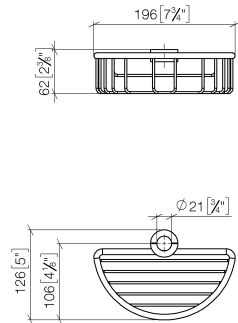

82 290 970

- largeur 200 mm
- hauteur 62 mm
- saillie 125 mm

S'adapte aux gammes suivantes : IMO, LULU, MADISON, MEM, TARA, CL.1, LISSÉ, VAIA, META, CYO

	Dark Chrome	82 290 970-19
	Chrome	82 290 970-00
	Platine brossé	82 290 970-06
	Platine	82 290 970-08
	Laiton (Or 23cts)	82 290 970-09
	Or clair	82 290 970-26
	Or clair brossé	82 290 970-27
	Laiton brossé (Or 23cts)	82 290 970-28
	Noir mat	82 290 970-33
	Bronze brossé	82 290 970-42
	Champagne brossé (Or 22cts)	82 290 970-46
	Champagne (Or 22cts)	82 290 970-47
	Chrome brossé	82 290 970-93
	Dark Platinum brossé	82 290 970-99

82 290 970

mm [inches]

82 290 970

Les pièces pour les
autres finitions
peuvent être
trouvées ici : Chrome