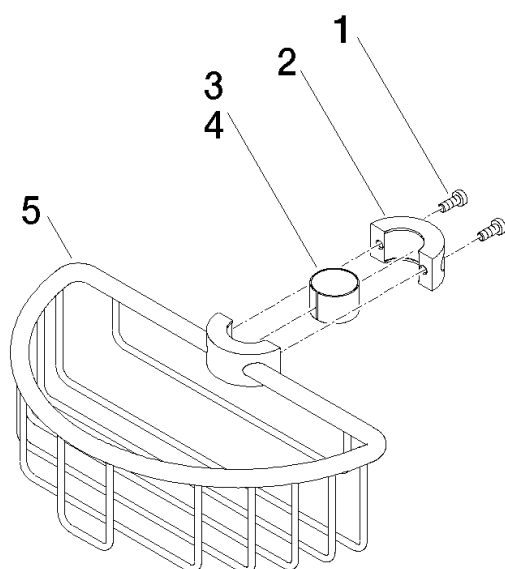

82 290 970

- largeur 200 mm
- hauteur 62 mm
- saillie 125 mm

S'adapte aux gammes suivantes : IMO, LULU, MADISON, MEM, TARA, CL.1, LISSÉ, VAIA, META, CYO

	Or clair	82 290 970-26
	Chrome	82 290 970-00
	Platine brossé	82 290 970-06
	Platine	82 290 970-08
	Laiton (Or 23cts)	82 290 970-09
	Dark Chrome	82 290 970-19
	Or clair brossé	82 290 970-27
	Laiton brossé (Or 23cts)	82 290 970-28
	Noir mat	82 290 970-33
	Bronze brossé	82 290 970-42
	Champagne brossé (Or 22cts)	82 290 970-46
	Champagne (Or 22cts)	82 290 970-47
	Chrome brossé	82 290 970-93
	Dark Platinum brossé	82 290 970-99

82 290 970

mm [inches]

82 290 970

Les pièces pour les
autres finitions
peuvent être
trouvées ici : Chrome

Liste des pièces de rechange

N°	Article Numéro	Désignation	Fréquence de montage	Délai de livraison
1	09 30 30 054 90	vis	4	2
2	08 17 97 520-26	patte de fixation	1	60
3	08 18 40 520 90	douille	1	2
4	08 18 40 521 90	douille	1	2
5	08 18 90 908-26	corbeille	1	60