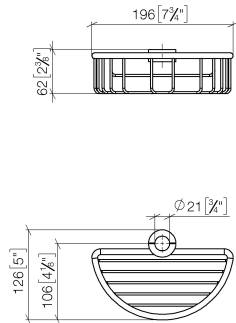

82 290 970

- largeur 200 mm
- hauteur 62 mm
- saillie 125 mm

S'adapte aux gammes suivantes : IMO, LULU, MADISON, MEM, TARA, CL.1, LISSÉ, VAIA, META, CYO

	Or clair brossé	82 290 970-27
	Chrome	82 290 970-00
	Platine brossé	82 290 970-06
	Platine	82 290 970-08
	Laiton (Or 23cts)	82 290 970-09
	Dark Chrome	82 290 970-19
	Or clair	82 290 970-26
	Laiton brossé (Or 23cts)	82 290 970-28
	Noir mat	82 290 970-33
	Bronze brossé	82 290 970-42
	Champagne brossé (Or 22cts)	82 290 970-46
	Champagne (Or 22cts)	82 290 970-47
	Chrome brossé	82 290 970-93
	Dark Platinum brossé	82 290 970-99

82 290 970

mm [inches]

82 290 970

Les pièces pour les  
autres finitions  
peuvent être  
trouvées ici : Chrome

### Liste des pièces de rechange

N°	Article Numéro	Désignation	Fréquence de montage	Délai de livraison
1	09 30 30 054 90	vis	4	2
2	08 17 97 520-27	patte de fixation	1	60
3	08 18 40 520 90	douille	1	2
4	08 18 40 521 90	douille	1	2
5	08 18 90 908-27	corbeille	1	60