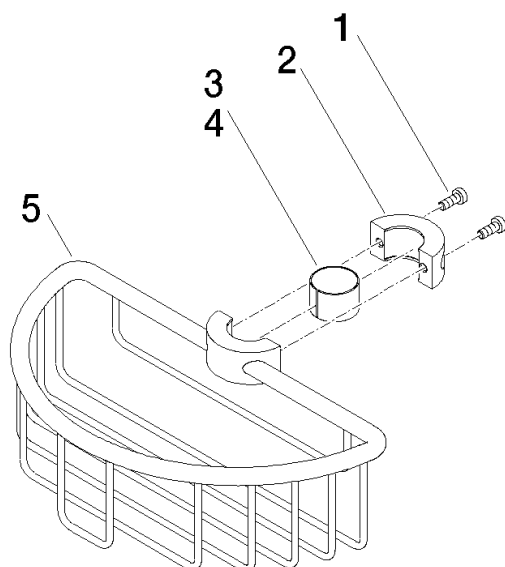

82 290 970

- largeur 200 mm
- hauteur 62 mm
- saillie 125 mm

S'adapte aux gammes suivantes : IMO, LULU, MADISON, MEM, TARA, CL.1, LISSÉ, VAIA, META, CYO

	Or clair brossé	82 290 970-27
	Chrome	82 290 970-00
	Platine brossé	82 290 970-06
	Platine	82 290 970-08
	Laiton (Or 23cts)	82 290 970-09
	Dark Chrome	82 290 970-19
	Or clair	82 290 970-26
	Laiton brossé (Or 23cts)	82 290 970-28
	Noir mat	82 290 970-33
	Bronze brossé	82 290 970-42
	Champagne brossé (Or 22cts)	82 290 970-46
	Champagne (Or 22cts)	82 290 970-47
	Chrome brossé	82 290 970-93
	Dark Platinum brossé	82 290 970-99

82 290 970

mm [inches]

82 290 970

Les pièces pour les  
autres finitions  
peuvent être  
trouvées ici : Chrome

### Liste des pièces de rechange

N°	Article Numéro	Désignation	Fréquence de montage	Délai de livraison
1	09 30 30 054 90	vis	4	2
2	08 17 97 520-27	patte de fixation	1	60
3	08 18 40 520 90	douille	1	2
4	08 18 40 521 90	douille	1	2
5	08 18 90 908-27	corbeille	1	60