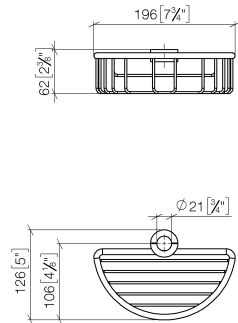

82 290 970

- largeur 200 mm
- hauteur 62 mm
- saillie 125 mm

S'adapte aux gammes suivantes : IMO, LULU, MADISON, MEM, TARA, CL.1, LISSÉ, VAIA, META, CYO

	Noir mat	82 290 970-33
	Chrome	82 290 970-00
	Platine brossé	82 290 970-06
	Platine	82 290 970-08
	Laiton (Or 23cts)	82 290 970-09
	Dark Chrome	82 290 970-19
	Or clair	82 290 970-26
	Or clair brossé	82 290 970-27
	Laiton brossé (Or 23cts)	82 290 970-28
	Bronze brossé	82 290 970-42
	Champagne brossé (Or 22cts)	82 290 970-46
	Champagne (Or 22cts)	82 290 970-47
	Chrome brossé	82 290 970-93
	Dark Platinum brossé	82 290 970-99

82 290 970

mm [inches]

82 290 970

Les pièces pour les
autres finitions
peuvent être
trouvées ici : Chrome

Liste des pièces de rechange

N°	Article Numéro	Désignation	Fréquence de montage	Délai de livraison
1	09 30 30 054 90	vis	4	2
2	08 17 97 520-33	patte de fixation	1	60
3	08 18 40 520 90	douille	1	2
4	08 18 40 521 90	douille	1	2
5	08 18 90 908-33	corbeille	1	60