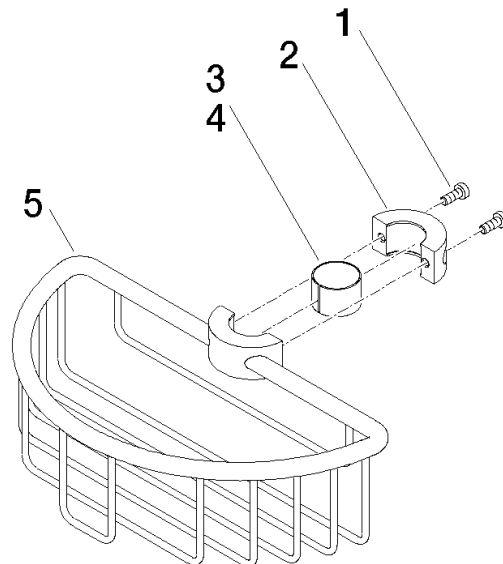

82 290 970

- largeur 200 mm
- hauteur 62 mm
- saillie 125 mm

S'adapte aux gammes suivantes : IMO, LULU, MADISON, MEM, TARA, CL.1, LISSÉ, VAIA, META, CYO

	Noir mat	82 290 970-33
	Chrome	82 290 970-00
	Platine brossé	82 290 970-06
	Platine	82 290 970-08
	Laiton (Or 23cts)	82 290 970-09
	Dark Chrome	82 290 970-19
	Or clair	82 290 970-26
	Or clair brossé	82 290 970-27
	Laiton brossé (Or 23cts)	82 290 970-28
	Bronze brossé	82 290 970-42
	Champagne brossé (Or 22cts)	82 290 970-46
	Champagne (Or 22cts)	82 290 970-47
	Chrome brossé	82 290 970-93
	Dark Platinum brossé	82 290 970-99

82 290 970

mm [inches]

82 290 970

Les pièces pour les
autres finitions
peuvent être
trouvées ici : Chrome

Liste des pièces de rechange

N°	Article Numéro	Désignation	Fréquence de montage	Délai de livraison
1	09 30 30 054 90	vis	4	2
2	08 17 97 520-33	patte de fixation	1	60
3	08 18 40 520 90	douille	1	2
4	08 18 40 521 90	douille	1	2
5	08 18 90 908-33	corbeille	1	60