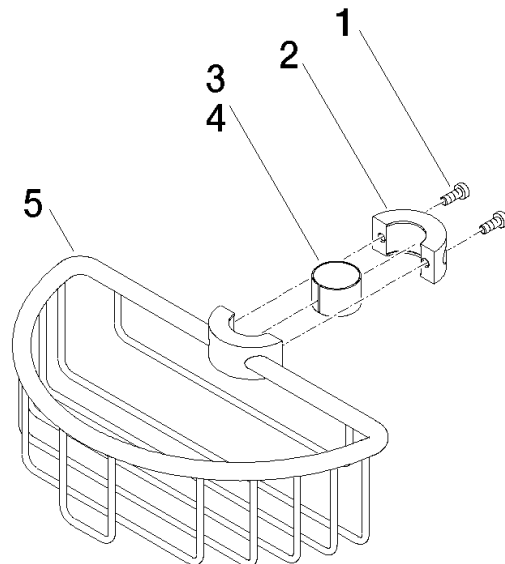

82 290 970

- largeur 200 mm
- hauteur 62 mm
- saillie 125 mm

S'adapte aux gammes suivantes : IMO, LULU, MADISON, MEM, TARA, CL.1, LISSÉ, VAIA, META, CYO

	Bronze brossé	82 290 970-42
	Chrome	82 290 970-00
	Platine brossé	82 290 970-06
	Platine	82 290 970-08
	Laiton (Or 23cts)	82 290 970-09
	Dark Chrome	82 290 970-19
	Or clair	82 290 970-26
	Or clair brossé	82 290 970-27
	Laiton brossé (Or 23cts)	82 290 970-28
	Noir mat	82 290 970-33
	Champagne brossé (Or 22cts)	82 290 970-46
	Champagne (Or 22cts)	82 290 970-47
	Chrome brossé	82 290 970-93
	Dark Platinum brossé	82 290 970-99

82 290 970

mm [inches]

82 290 970

Les pièces pour les
autres finitions
peuvent être
trouvées ici : Chrome

Liste des pièces de rechange

N°	Article Numéro	Désignation	Fréquence de montage	Délai de livraison
1	09 30 30 054 90	vis	4	2
2	08 17 97 520-42	patte de fixation	1	60
3	08 18 40 520 90	douille	1	2
4	08 18 40 521 90	douille	1	2
5	08 18 90 908-42	corbeille	1	60