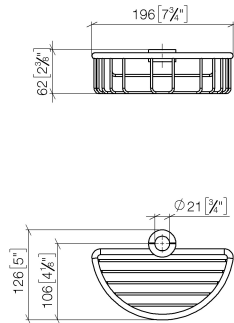

Panier de douche pour montage ultérieur sur tube - Champagne brossé (Or 22cts)

IMO

82 290 970

- largeur 200 mm
- hauteur 62 mm
- saillie 125 mm

S'adapte aux gammes suivantes : IMO, LULU, MADISON, MEM, TARA, CL.1, LISSÉ, VAIA, META, CYO

	Champagne brossé (Or 22cts)	82 290 970-46
	Chrome	82 290 970-00
	Platine brossé	82 290 970-06
	Platine	82 290 970-08
	Laiton (Or 23cts)	82 290 970-09
	Dark Chrome	82 290 970-19
	Or clair	82 290 970-26
	Or clair brossé	82 290 970-27
	Laiton brossé (Or 23cts)	82 290 970-28
	Noir mat	82 290 970-33
	Bronze brossé	82 290 970-42
	Champagne (Or 22cts)	82 290 970-47
	Chrome brossé	82 290 970-93
	Dark Platinum brossé	82 290 970-99

Panier de douche pour montage ultérieur sur tube - Champagne brossé (Or
22cts)

IMO

82 290 970
mm [inches]

82 290 970

Les pièces pour les
autres finitions
peuvent être
trouvées ici : Chrome

Liste des pièces de rechange

N°	Article Numéro	Désignation	Fréquence de montage	Délai de livraison
1	09 30 30 054 90	vis	4	2
2	08 17 97 520-46	patte de fixation	1	30
3	08 18 40 520 90	douille	1	2
4	08 18 40 521 90	douille	1	2
5	08 18 90 908-46	corbeille	1	30