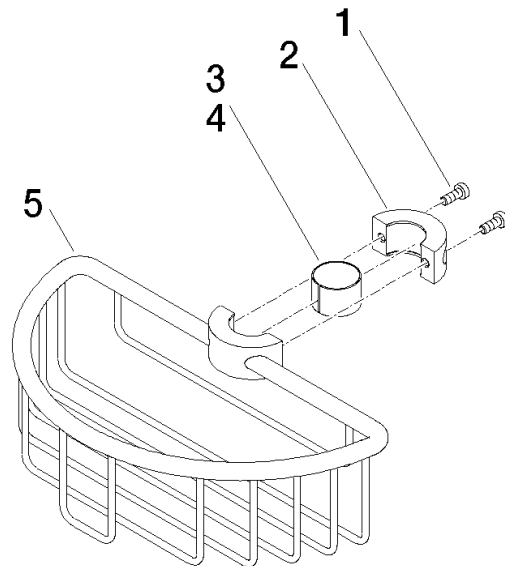

Panier de douche pour montage ultérieur sur tube - Champagne brossé (Or 22cts)

IMO

82 290 970

- largeur 200 mm
- hauteur 62 mm
- saillie 125 mm

S'adapte aux gammes suivantes : IMO, LULU, MADISON, MEM, TARA, CL.1, LISSÉ, VAIA, META, CYO

Panier de douche pour montage ultérieur sur tube - Champagne brossé (Or
22cts)

IMO

82 290 970
mm [inches]

82 290 970

Les pièces pour les
autres finitions
peuvent être
trouvées ici : Chrome

Liste des pièces de rechange

N°	Article Numéro	Désignation	Fréquence de montage	Délai de livraison
1	09 30 30 054 90	vis	4	2
2	08 17 97 520-46	patte de fixation	1	30
3	08 18 40 520 90	douille	1	2
4	08 18 40 521 90	douille	1	2
5	08 18 90 908-46	corbeille	1	30