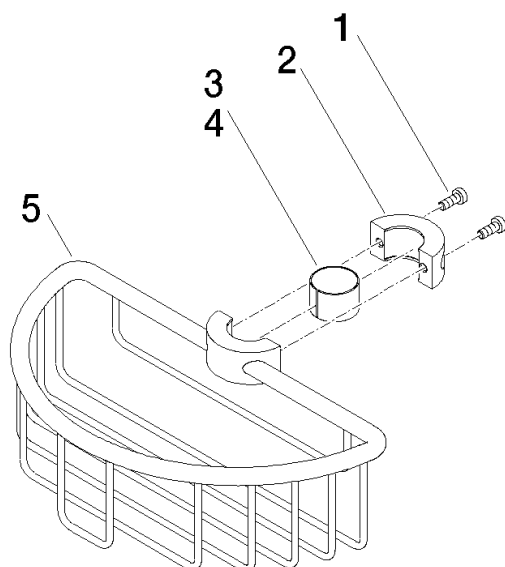

82 290 970

- largeur 200 mm
- hauteur 62 mm
- saillie 125 mm

S'adapte aux gammes suivantes : IMO, LULU, MADISON, MEM, TARA, CL.1, LISSÉ, VAIA, META, CYO

	Champagne (Or 22cts)	82 290 970-47
	Chrome	82 290 970-00
	Platine brossé	82 290 970-06
	Platine	82 290 970-08
	Laiton (Or 23cts)	82 290 970-09
	Dark Chrome	82 290 970-19
	Or clair	82 290 970-26
	Or clair brossé	82 290 970-27
	Laiton brossé (Or 23cts)	82 290 970-28
	Noir mat	82 290 970-33
	Bronze brossé	82 290 970-42
	Champagne brossé (Or 22cts)	82 290 970-46
	Chrome brossé	82 290 970-93
	Dark Platinum brossé	82 290 970-99

82 290 970

mm [inches]

82 290 970

Les pièces pour les
autres finitions
peuvent être
trouvées ici : Chrome

Liste des pièces de rechange

N°	Article Numéro	Désignation	Fréquence de montage	Délai de livraison
1	09 30 30 054 90	vis	4	2
2	08 17 97 520-47	patte de fixation	1	30
3	08 18 40 520 90	douille	1	2
4	08 18 40 521 90	douille	1	2
5	08 18 90 908-47	corbeille	1	30