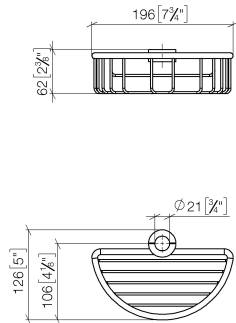

82 290 970

- largeur 200 mm
- hauteur 62 mm
- saillie 125 mm

S'adapte aux gammes suivantes : IMO, LULU, MADISON, MEM, TARA, CL.1, LISSÉ, VAIA, META, CYO

	Champagne (Or 22cts)	82 290 970-47
	Chrome	82 290 970-00
	Platine brossé	82 290 970-06
	Platine	82 290 970-08
	Laiton (Or 23cts)	82 290 970-09
	Dark Chrome	82 290 970-19
	Or clair	82 290 970-26
	Or clair brossé	82 290 970-27
	Laiton brossé (Or 23cts)	82 290 970-28
	Noir mat	82 290 970-33
	Bronze brossé	82 290 970-42
	Champagne brossé (Or 22cts)	82 290 970-46
	Chrome brossé	82 290 970-93
	Dark Platinum brossé	82 290 970-99

82 290 970

mm [inches]

82 290 970

Les pièces pour les
autres finitions
peuvent être
trouvées ici : Chrome

Liste des pièces de rechange

N°	Article Numéro	Désignation	Fréquence de montage	Délai de livraison
1	09 30 30 054 90	vis	4	2
2	08 17 97 520-47	patte de fixation	1	30
3	08 18 40 520 90	douille	1	2
4	08 18 40 521 90	douille	1	2
5	08 18 90 908-47	corbeille	1	30