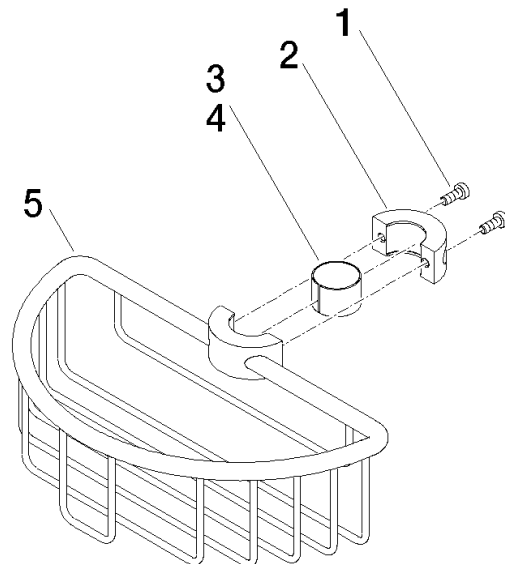

82 290 970

- largeur 200 mm
- hauteur 62 mm
- saillie 125 mm

S'adapte aux gammes suivantes : IMO, LULU, MADISON, MEM, TARA, CL.1, LISSÉ, VAIA, META, CYO

	Chrome brossé	82 290 970-93
	Chrome	82 290 970-00
	Platine brossé	82 290 970-06
	Platine	82 290 970-08
	Laiton (Or 23cts)	82 290 970-09
	Dark Chrome	82 290 970-19
	Or clair	82 290 970-26
	Or clair brossé	82 290 970-27
	Laiton brossé (Or 23cts)	82 290 970-28
	Noir mat	82 290 970-33
	Bronze brossé	82 290 970-42
	Champagne brossé (Or 22cts)	82 290 970-46
	Champagne (Or 22cts)	82 290 970-47
	Dark Platinum brossé	82 290 970-99

82 290 970

mm [inches]

82 290 970

Les pièces pour les
autres finitions
peuvent être
trouvées ici : Chrome

Liste des pièces de rechange

N°	Article Numéro	Désignation	Fréquence de montage	Délai de livraison
1	09 30 30 054 90	vis	4	2
2	08 17 97 520-93	patte de fixation	1	20
3	08 18 40 520 90	douille	1	2
4	08 18 40 521 90	douille	1	2
5	08 18 90 908-93	corbeille	1	20