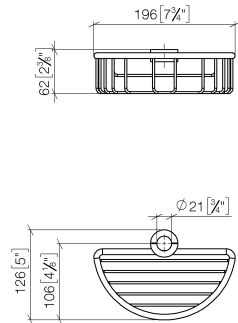

82 290 970

- largeur 200 mm
- hauteur 62 mm
- saillie 125 mm

S'adapte aux gammes suivantes : IMO, LULU, MADISON, MEM, TARA, CL.1, LISSÉ, VAIA, META, CYO

	Chrome brossé	82 290 970-93
	Chrome	82 290 970-00
	Platine brossé	82 290 970-06
	Platine	82 290 970-08
	Laiton (Or 23cts)	82 290 970-09
	Dark Chrome	82 290 970-19
	Or clair	82 290 970-26
	Or clair brossé	82 290 970-27
	Laiton brossé (Or 23cts)	82 290 970-28
	Noir mat	82 290 970-33
	Bronze brossé	82 290 970-42
	Champagne brossé (Or 22cts)	82 290 970-46
	Champagne (Or 22cts)	82 290 970-47
	Dark Platinum brossé	82 290 970-99

82 290 970

mm [inches]

82 290 970

Les pièces pour les
autres finitions
peuvent être
trouvées ici : Chrome

Liste des pièces de rechange

N°	Article Numéro	Désignation	Fréquence de montage	Délai de livraison
1	09 30 30 054 90	vis	4	2
2	08 17 97 520-93	patte de fixation	1	20
3	08 18 40 520 90	douille	1	2
4	08 18 40 521 90	douille	1	2
5	08 18 90 908-93	corbeille	1	20