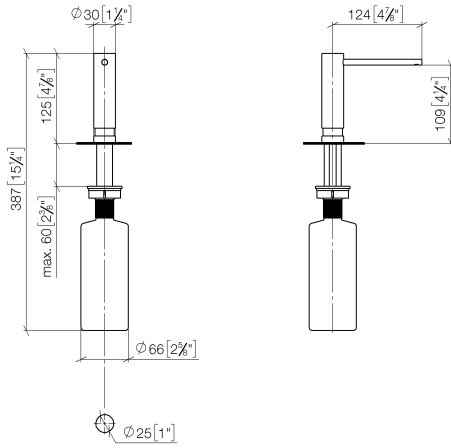

82 424 970

- saillie 124 mm
- volume de bouteille de 500 ml
- à remplir par le haut
- tête du distributeur orientable
- hauteur 125 mm
- largeur 30 mm
- diamètre de percement 25 mm

S'adapte aux gammes suivantes: ELIO, ENO, MEM, META SQUARE, SYNC et TARA ULTRA

S'adapte aux gammes suivantes : ELIO, MEM, ENO, SYNC, TARA ULTRA, META SQUARE

	Dark Chrome	82 424 970-19
	Chrome	82 424 970-00
	Platine brossé	82 424 970-06
	Platine	82 424 970-08
	Laiton (Or 23cts)	82 424 970-09
	Laiton brossé (Or 23cts)	82 424 970-28
	Noir mat	82 424 970-33
	Champagne brossé (Or 22cts)	82 424 970-46
	Champagne (Or 22cts)	82 424 970-47
	Chrome brossé	82 424 970-93
	Dark Platinum brossé	82 424 970-99

82 424 970

mm [inches]

82 424 970

Les pièces pour les
autres finitions
peuvent être
trouvées ici : Chrome