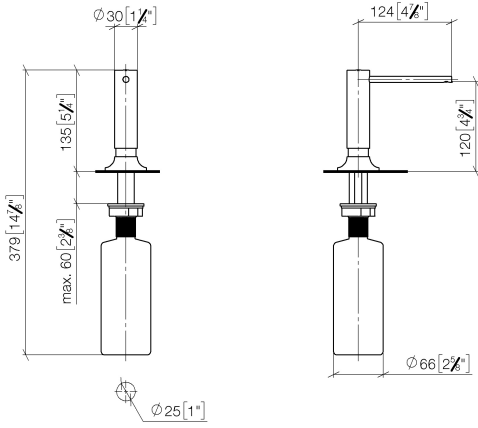

82 434 809

- saillie 140 mm
- volume de bouteille de 500 ml
- à remplir par le haut
- tête du distributeur orientable
- hauteur 124 mm
- rosace Ø 55 mm
- diamètre de percement 25 mm

	Platine	82 434 809-08
	Chrome	82 434 809-00
	Platine brossé	82 434 809-06
	Laiton (Or 23cts)	82 434 809-09
	Dark Chrome	82 434 809-19
	Laiton brossé (Or 23cts)	82 434 809-28
	Noir mat	82 434 809-33
	Champagne brossé (Or 22cts)	82 434 809-46
	Champagne (Or 22cts)	82 434 809-47
	Chrome brossé	82 434 809-93
	Dark Platinum brossé	82 434 809-99

82 434 809

mm [inches]

82 434 809

Version du produit de 7/1/2023

Les pièces pour les autres finitions peuvent être trouvées ici : [Chrome](#)

VAIA Distributeur avec rosace - Platine

VAIA

82 434 809