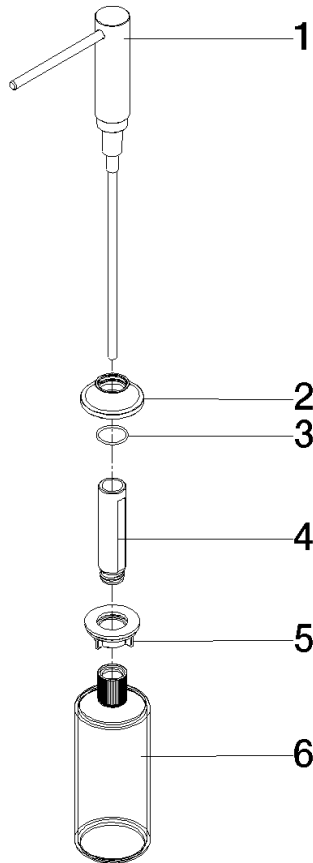

82 434 809

- saillie 140 mm
- volume de bouteille de 500 ml
- à remplir par le haut
- tête du distributeur orientable
- hauteur 124 mm
- rosace Ø 55 mm
- diamètre de percement 25 mm

	Platine	82 434 809-08
	Chrome	82 434 809-00
	Platine brossé	82 434 809-06
	Laiton (Or 23cts)	82 434 809-09
	Dark Chrome	82 434 809-19
	Laiton brossé (Or 23cts)	82 434 809-28
	Noir mat	82 434 809-33
	Champagne brossé (Or 22cts)	82 434 809-46
	Champagne (Or 22cts)	82 434 809-47
	Chrome brossé	82 434 809-93
	Dark Platinum brossé	82 434 809-99

82 434 809

mm [inches]

82 434 809

Version du produit de 7/1/2023

Les pièces pour les autres finitions peuvent être trouvées ici : [Chrome](#)

VAIA Distributeur avec rosace - Platine

VAIA

82 434 809

Liste des pièces de rechange

Version du produit de 7/1/2023

N°	Article Numéro	Désignation	Fréquence de montage	Délai de livraison
	90 10 10 534 00-08	distributeur	6	40