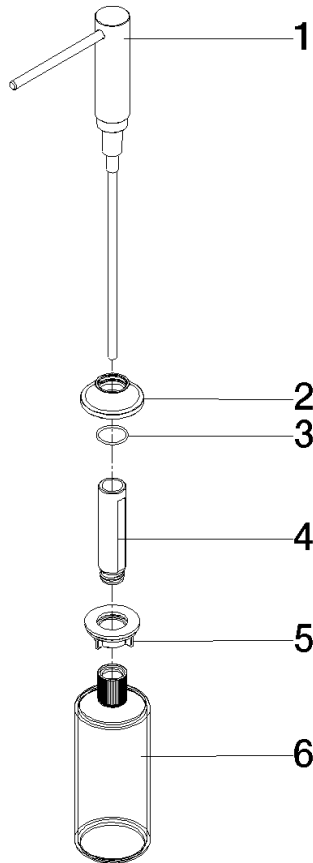

82 434 809

- saillie 140 mm
- volume de bouteille de 500 ml
- à remplir par le haut
- tête du distributeur orientable
- hauteur 124 mm
- rosace Ø 55 mm
- diamètre de percement 25 mm

	Champagne brossé (Or 22cts)	82 434 809-46
	Chrome	82 434 809-00
	Platine brossé	82 434 809-06
	Platine	82 434 809-08
	Laiton (Or 23cts)	82 434 809-09
	Dark Chrome	82 434 809-19
	Laiton brossé (Or 23cts)	82 434 809-28
	Noir mat	82 434 809-33
	Champagne (Or 22cts)	82 434 809-47
	Chrome brossé	82 434 809-93
	Dark Platinum brossé	82 434 809-99

82 434 809

mm [inches]

82 434 809

Version du produit de 7/1/2023

Les pièces pour les autres finitions peuvent être trouvées ici : [Chrome](#)

VAIA Distributeur avec rosace - Champagne brossé (Or 22cts)

VAIA

82 434 809

Liste des pièces de rechange

Version du produit de 7/1/2023

N°	Article Numéro	Désignation	Fréquence de montage	Délai de livraison
	90 10 10 534 00-46	distributeur	6	30