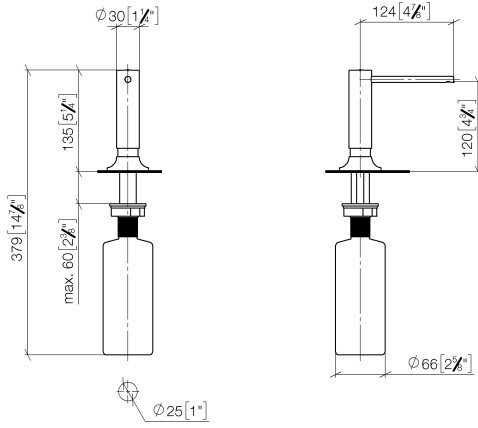

82 434 809

- saillie 140 mm
- volume de bouteille de 500 ml
- à remplir par le haut
- tête du distributeur orientable
- hauteur 124 mm
- rosace Ø 55 mm
- diamètre de percement 25 mm

	Champagne brossé (Or 22cts)	82 434 809-46
	Chrome	82 434 809-00
	Platine brossé	82 434 809-06
	Platine	82 434 809-08
	Laiton (Or 23cts)	82 434 809-09
	Dark Chrome	82 434 809-19
	Laiton brossé (Or 23cts)	82 434 809-28
	Noir mat	82 434 809-33
	Champagne (Or 22cts)	82 434 809-47
	Chrome brossé	82 434 809-93
	Dark Platinum brossé	82 434 809-99

82 434 809

mm [inches]

82 434 809

Version du produit de 7/1/2023

Les pièces pour les autres finitions peuvent être trouvées ici : [Chrome](#)

VAIA Distributeur avec rosace - Champagne brossé (Or 22cts)

VAIA