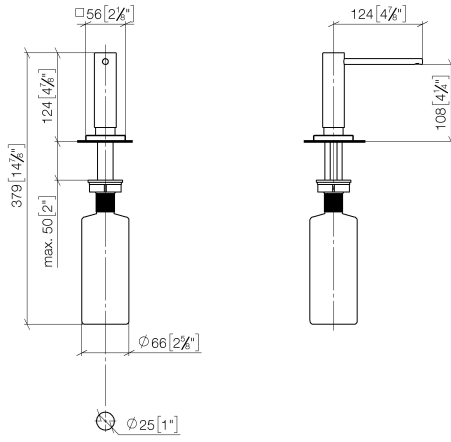

82 439 970

- saillie 124 mm
- volume de bouteille de 500 ml
- à remplir par le haut
- tête du distributeur orientable
- hauteur 124 mm
- diamètre de percement 25 mm
- rosace individuelle 55 x 55 mm

S'adapte aux gammes suivantes: LOT

	Laiton brossé (Or 23cts)	82 439 970-28
	Chrome	82 439 970-00
	Platine brossé	82 439 970-06
	Platine	82 439 970-08
	Laiton (Or 23cts)	82 439 970-09
	Dark Chrome	82 439 970-19
	Champagne brossé (Or 22cts)	82 439 970-46
	Champagne (Or 22cts)	82 439 970-47
	Chrome brossé	82 439 970-93
	Dark Platinum brossé	82 439 970-99

82 439 970

mm [inches]

82 439 970

Les pièces pour les autres finitions peuvent être trouvées ici : Chrome

Distributeur avec rosace - Laiton brossé (Or 23cts)

LOT

82 439 970

Liste des pièces de rechange