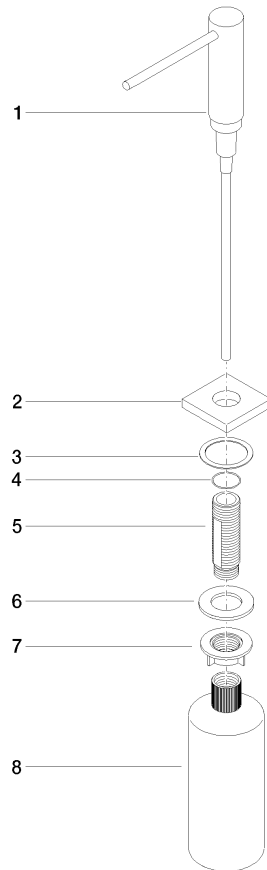

82 439 970

- saillie 124 mm
- volume de bouteille de 500 ml
- à remplir par le haut
- tête du distributeur orientable
- hauteur 124 mm
- diamètre de percement 25 mm
- rosace individuelle 55 x 55 mm

S'adapte aux gammes suivantes: LOT

	Laiton brossé (Or 23cts)	82 439 970-28
	Chrome	82 439 970-00
	Platine brossé	82 439 970-06
	Platine	82 439 970-08
	Laiton (Or 23cts)	82 439 970-09
	Dark Chrome	82 439 970-19
	Champagne brossé (Or 22cts)	82 439 970-46
	Champagne (Or 22cts)	82 439 970-47
	Chrome brossé	82 439 970-93
	Dark Platinum brossé	82 439 970-99

82 439 970

mm [inches]

82 439 970

Les pièces pour les autres finitions peuvent être trouvées ici : Chrome

Distributeur avec rosace - Laiton brossé (Or 23cts)

LOT

82 439 970

Liste des pièces de rechange

N°	Article Numéro	Désignation	Fréquence de montage	Délai de livraison
	90 10 10 538 00-28	distributeur	8	20