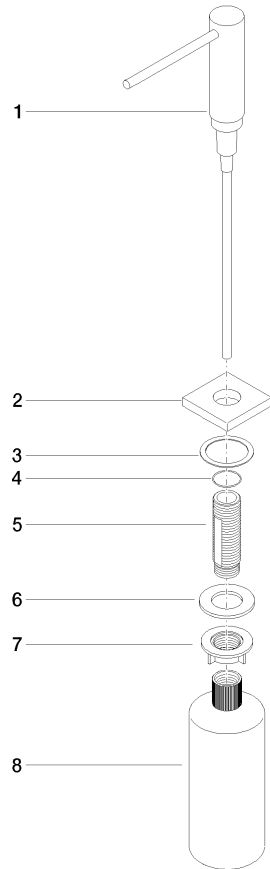

82 439 970

- saillie 124 mm
- volume de bouteille de 500 ml
- à remplir par le haut
- tête du distributeur orientable
- hauteur 124 mm
- diamètre de percement 25 mm
- rosace individuelle 55 x 55 mm

S'adapte aux gammes suivantes: LOT

	Chrome brossé	82 439 970-93
	Chrome	82 439 970-00
	Platine brossé	82 439 970-06
	Platine	82 439 970-08
	Laiton (Or 23cts)	82 439 970-09
	Dark Chrome	82 439 970-19
	Laiton brossé (Or 23cts)	82 439 970-28
	Champagne brossé (Or 22cts)	82 439 970-46
	Champagne (Or 22cts)	82 439 970-47
	Dark Platinum brossé	82 439 970-99

82 439 970

mm [inches]

82 439 970

Les pièces pour les autres finitions peuvent être trouvées ici : Chrome

Liste des pièces de rechange

N°	Article Numéro	Désignation	Fréquence de montage	Délai de livraison
1	90 10 10 538 00-93	distributeur	1	20
2	08 27 97 505-93	rosace	1	20
3	08 10 10 624 90	rondelle	1	2
4	09 14 10 151 90	joint	1	2
5	08 10 10 527 90	patte de fixation	1	2
6	09 14 05 014 90	joint	1	2
7	08 10 10 517 90	écrou	1	2
8	90 10 10 603 00 90	récipient	1	2