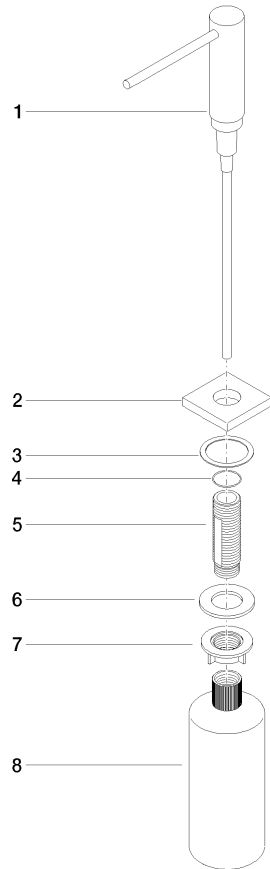

Distributeur avec rosace - Dark Platinum brossé

LOT

82 439 970

- saillie 124 mm
- volume de bouteille de 500 ml
- à remplir par le haut
- tête du distributeur orientable
- hauteur 124 mm
- diamètre de percement 25 mm
- rosace individuelle 55 x 55 mm

S'adapte aux gammes suivantes: LOT

	Dark Platinum brossé	82 439 970-99
	Chrome	82 439 970-00
	Platine brossé	82 439 970-06
	Platine	82 439 970-08
	Laiton (Or 23cts)	82 439 970-09
	Dark Chrome	82 439 970-19
	Laiton brossé (Or 23cts)	82 439 970-28
	Champagne brossé (Or 22cts)	82 439 970-46
	Champagne (Or 22cts)	82 439 970-47
	Chrome brossé	82 439 970-93

82 439 970

mm [inches]

82 439 970

Les pièces pour les autres finitions peuvent être trouvées ici : Chrome

Liste des pièces de rechange

N°	Article Numéro	Désignation	Fréquence de montage	Délai de livraison
1	90 10 10 538 00-99	distributeur	1	30
2	08 27 97 505-99	rosace	1	30
3	08 10 10 624 90	rondelle	1	2
4	09 14 10 151 90	joint	1	2
5	08 10 10 527 90	patte de fixation	1	2
6	09 14 05 014 90	joint	1	2
7	08 10 10 517 90	écrou	1	2
8	90 10 10 603 00 90	réceptacle	1	2