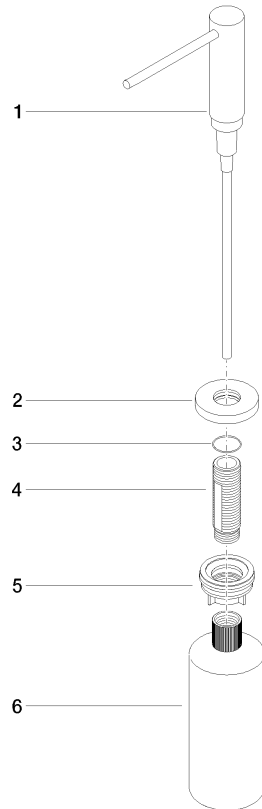

82 444 970

- saillie 124 mm
- volume de bouteille de 500 ml
- à remplir par le haut
- tête du distributeur orientable
- hauteur 124 mm
- rosace Ø 55 mm
- diamètre de percement 25 mm

S'adapte aux gammes suivantes: ELIO, ENO, MEM, META SQUARE, SYNC, TARA et TARA ULTRA

S'adapte aux gammes suivantes : ELIO, MEM, TARA, TARA ULTRA, META SQUARE

	Platine	82 444 970-08
	Chrome	82 444 970-00
	Platine brossé	82 444 970-06
	Laiton (Or 23cts)	82 444 970-09
	Dark Chrome	82 444 970-19
	Laiton brossé (Or 23cts)	82 444 970-28
	Noir mat	82 444 970-33
	Champagne brossé (Or 22cts)	82 444 970-46
	Champagne (Or 22cts)	82 444 970-47
	Chrome brossé	82 444 970-93
	Dark Platinum brossé	82 444 970-99

82 444 970

mm [inches]

82 444 970

Les pièces pour les  
autres finitions  
peuvent être  
trouvées ici : Chrome

### Liste des pièces de rechange

N°	Article Numéro	Désignation	Fréquence de montage	Délai de livraison
1	90 10 10 538 00-08	distributeur	1	40
2	90 27 97 506 00-08	rosace	1	40
3	09 14 10 151 90	joint	1	2
4	08 10 10 527 90	patte de fixation	1	2
5	05 23 10 001 00 90	set de fixation	1	2
6	90 10 10 603 00 90	réceptif	1	2