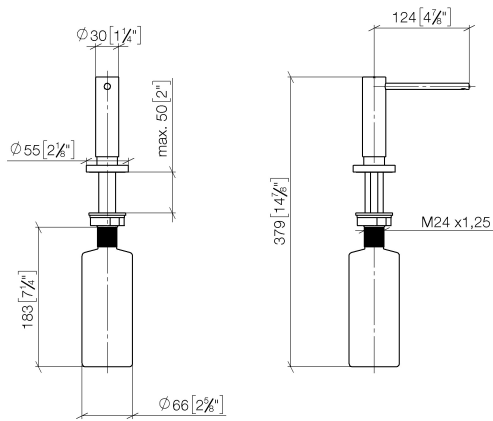

82 444 970

- saillie 124 mm
- volume de bouteille de 500 ml
- à remplir par le haut
- tête du distributeur orientable
- hauteur 124 mm
- rosace Ø 55 mm
- diamètre de percement 25 mm

S'adapte aux gammes suivantes: ELIO, ENO, MEM, META SQUARE, SYNC, TARA et TARA ULTRA

S'adapte aux gammes suivantes : ELIO, MEM, TARA, TARA ULTRA, META SQUARE

	Platine	82 444 970-08
	Chrome	82 444 970-00
	Platine brossé	82 444 970-06
	Laiton (Or 23cts)	82 444 970-09
	Dark Chrome	82 444 970-19
	Laiton brossé (Or 23cts)	82 444 970-28
	Noir mat	82 444 970-33
	Champagne brossé (Or 22cts)	82 444 970-46
	Champagne (Or 22cts)	82 444 970-47
	Chrome brossé	82 444 970-93
	Dark Platinum brossé	82 444 970-99

82 444 970

mm [inches]

82 444 970

Les pièces pour les  
autres finitions  
peuvent être  
trouvées ici : Chrome

### Liste des pièces de rechange

N°	Article Numéro	Désignation	Fréquence de montage	Délai de livraison
1	90 10 10 538 00-08	distributeur	1	40
2	90 27 97 506 00-08	rosace	1	40
3	09 14 10 151 90	joint	1	2
4	08 10 10 527 90	patte de fixation	1	2
5	05 23 10 001 00 90	set de fixation	1	2
6	90 10 10 603 00 90	réceptif	1	2