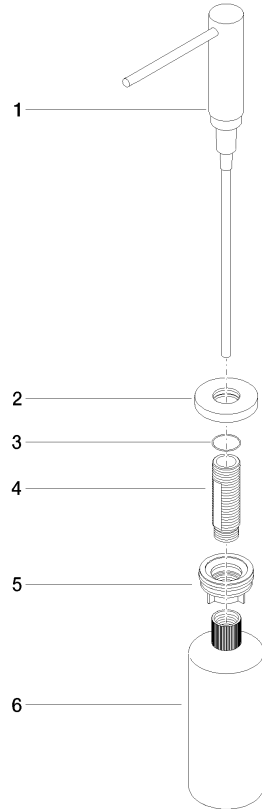

82 444 970

- saillie 124 mm
- volume de bouteille de 500 ml
- à remplir par le haut
- tête du distributeur orientable
- hauteur 124 mm
- rosace Ø 55 mm
- diamètre de percement 25 mm

S'adapte aux gammes suivantes: ELIO, ENO, MEM, META SQUARE, SYNC, TARA et TARA ULTRA

S'adapte aux gammes suivantes : ELIO, MEM, TARA, TARA ULTRA, META SQUARE

	Laiton (Or 23cts)	82 444 970-09
	Chrome	82 444 970-00
	Platine brossé	82 444 970-06
	Platine	82 444 970-08
	Dark Chrome	82 444 970-19
	Laiton brossé (Or 23cts)	82 444 970-28
	Noir mat	82 444 970-33
	Champagne brossé (Or 22cts)	82 444 970-46
	Champagne (Or 22cts)	82 444 970-47
	Chrome brossé	82 444 970-93
	Dark Platinum brossé	82 444 970-99

82 444 970

mm [inches]

82 444 970

Les pièces pour les  
autres finitions  
peuvent être  
trouvées ici : Chrome

Distributeur avec rosace - Laiton (Or 23cts)

ELIO

82 444 970

## Liste des pièces de rechange

N°	Article Numéro	Désignation	Fréquence de montage	Délai de livraison
	90 10 10 538 00-09	distributeur	6	40