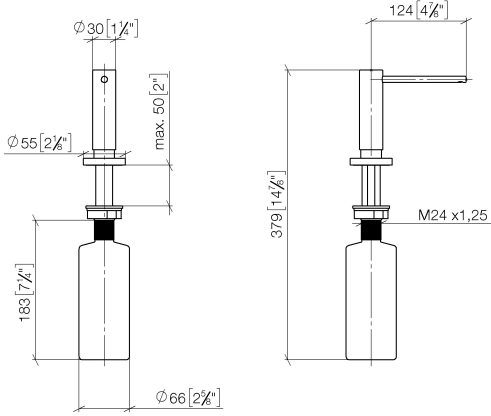

82 444 970

- saillie 124 mm
- volume de bouteille de 500 ml
- à remplir par le haut
- tête du distributeur orientable
- hauteur 124 mm
- rosace Ø 55 mm
- diamètre de percement 25 mm

S'adapte aux gammes suivantes: ELIO, ENO, MEM, META SQUARE, SYNC, TARA et TARA ULTRA

S'adapte aux gammes suivantes : ELIO, MEM, TARA, TARA ULTRA, META SQUARE

	Laiton (Or 23cts)	82 444 970-09
	Chrome	82 444 970-00
	Platine brossé	82 444 970-06
	Platine	82 444 970-08
	Dark Chrome	82 444 970-19
	Laiton brossé (Or 23cts)	82 444 970-28
	Noir mat	82 444 970-33
	Champagne brossé (Or 22cts)	82 444 970-46
	Champagne (Or 22cts)	82 444 970-47
	Chrome brossé	82 444 970-93
	Dark Platinum brossé	82 444 970-99

82 444 970

mm [inches]

82 444 970

Les pièces pour les  
autres finitions  
peuvent être  
trouvées ici : Chrome

Distributeur avec rosace - Laiton (Or 23cts)

ELIO

82 444 970