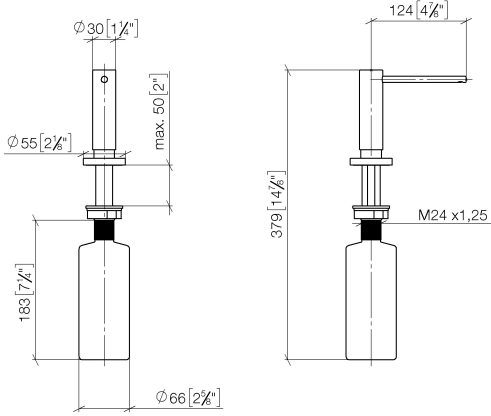

82 444 970

- saillie 124 mm
- volume de bouteille de 500 ml
- à remplir par le haut
- tête du distributeur orientable
- hauteur 124 mm
- rosace Ø 55 mm
- diamètre de percement 25 mm

S'adapte aux gammes suivantes: ELIO, ENO, MEM, META SQUARE, SYNC, TARA et TARA ULTRA

S'adapte aux gammes suivantes : ELIO, MEM, TARA, TARA ULTRA, META SQUARE

	Champagne brossé (Or 22cts)	82 444 970-46
	Chrome	82 444 970-00
	Platine brossé	82 444 970-06
	Platine	82 444 970-08
	Laiton (Or 23cts)	82 444 970-09
	Dark Chrome	82 444 970-19
	Laiton brossé (Or 23cts)	82 444 970-28
	Noir mat	82 444 970-33
	Champagne (Or 22cts)	82 444 970-47
	Chrome brossé	82 444 970-93
	Dark Platinum brossé	82 444 970-99

82 444 970

mm [inches]

82 444 970

Les pièces pour les autres finitions peuvent être trouvées ici : Chrome