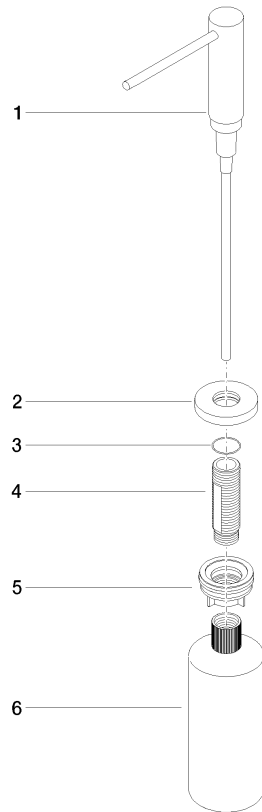

82 444 970

- saillie 124 mm
- volume de bouteille de 500 ml
- à remplir par le haut
- tête du distributeur orientable
- hauteur 124 mm
- rosace Ø 55 mm
- diamètre de percement 25 mm

S'adapte aux gammes suivantes: ELIO, ENO, MEM, META SQUARE, SYNC, TARA et TARA ULTRA

S'adapte aux gammes suivantes : ELIO, MEM, TARA, TARA ULTRA, META SQUARE

	Champagne brossé (Or 22cts)	82 444 970-46
	Chrome	82 444 970-00
	Platine brossé	82 444 970-06
	Platine	82 444 970-08
	Laiton (Or 23cts)	82 444 970-09
	Dark Chrome	82 444 970-19
	Laiton brossé (Or 23cts)	82 444 970-28
	Noir mat	82 444 970-33
	Champagne (Or 22cts)	82 444 970-47
	Chrome brossé	82 444 970-93
	Dark Platinum brossé	82 444 970-99

82 444 970

mm [inches]

82 444 970

Les pièces pour les autres finitions peuvent être trouvées ici : Chrome

### Liste des pièces de rechange

N°	Article Numéro	Désignation	Fréquence de montage	Délai de livraison
	90 10 10 538 00-46	distributeur	6	30