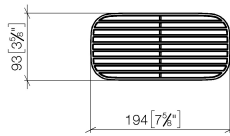

Grille - taupe

82 481 970

- grilles en plastique de haute qualité
- grilles en plastique

ATTENTION : les grilles doivent être commandées séparément.

	taupe	82 481 970-53
	Noir mat	82 481 970-33
	blanc crème	82 481 970-51
	gris clair	82 481 970-52

Grille - taupe

82 481 970

mm [inches]

Grille - taupe

82 481 970