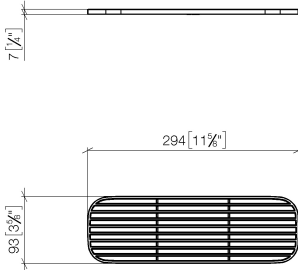

## Grille - blanc crème

---

82 482 970

- grilles en plastique de haute qualité
- grilles en plastique

ATTENTION : les grilles doivent être commandées séparément.

	blanc crème	82 482 970-51
	Noir mat	82 482 970-33
	gris clair	82 482 970-52
	taupe	82 482 970-53

## Grille - blanc crème

---

82 482 970

mm [inches]

Grille - blanc crème

---

82 482 970