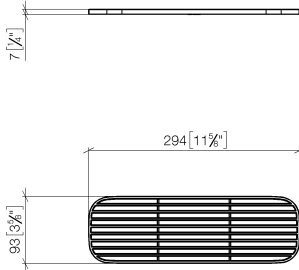

Grille - gris clair

82 482 970

- grilles en plastique de haute qualité
- grilles en plastique

ATTENTION : les grilles doivent être commandées séparément.

	gris clair	82 482 970-52
	Noir mat	82 482 970-33
	blanc crème	82 482 970-51
	taupe	82 482 970-53

Grille - gris clair

82 482 970

mm [inches]

Grille - gris clair

82 482 970